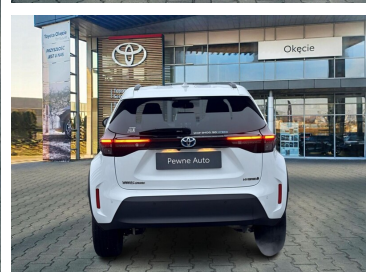

Toyota
Pewne Auto

Toyota Yaris Cross

Toyota Yaris Cross Hybrid 1.5 Comfort Style Tech

KINTO UŻYWANE
dla Firmy

888 zł
netto / mies.

KINTO UŻYWANE
dla Ciebie

1 090 zł
brutto / mies.

95 900 zł brutto