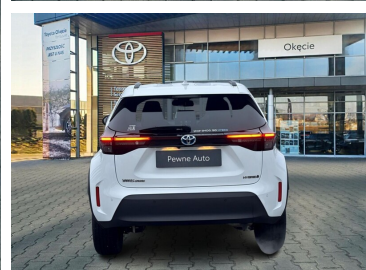

Toyota
Pewne Auto

Toyota Yaris Cross

Toyota Yaris Cross Hybrid 1.5 Comfort Style Tech

KINTO UŻYWANE
dla Firmy

921 zł
netto / mies.

KINTO UŻYWANE
dla Ciebie

—
brutto / mies.

KINTO