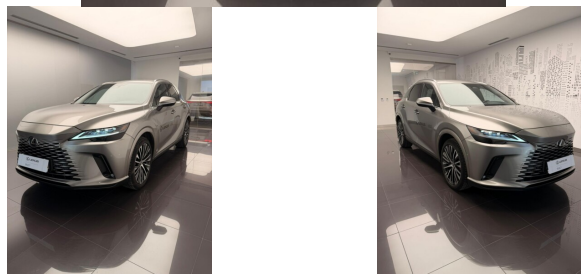

POJEMNOŚĆ
2 487 CM³

MOC
190 KM

ROK PRODUKCJI
2024

PRZEBIEG
29 496 KM

RODZAJ NADWOZIA
SUV

VAT 23%
TAK

SKRZYNIA BIEGÓW
AUTOMATYCZNA

RODZAJ PALIWA
HYBRYDA

DATA PIERWSZEJ REJESTRACJI
2024-07-22

KOLOR NADWOZIA
SREBRNY

KRAJ POCHODZENIA
POLSKA

KRAJ POCHODZENIA/NUMER
REJESTRACYJNY
JTJCJBJA702032491
/EL4KT84

LEXUS SELECT
UŻYWANE Z SALONU

> KOMPLEKSOWA KONTROLA TECHNICZNA

> INDYWIDUALNA OFERTA FINANSOWA