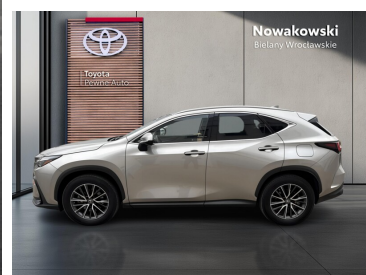

Toyota  
Pewne Auto

Nowakowski  
Bielany Wrocławskie

KiNTO

Kup używany samochód w autoryzowanym salonie

- Sprawdzona i pewna historia pojazdu.
- Elastyczne formy finansowania.
- Gwarancja relax aż do 185 000 km lub 10 lat.

# Lexus NX

## 350h Prestige AWD| Automat

Cena przed obniżką: 189 900 zł

**Oszczędzasz: 4 900 zł**

Cena aktualna:

**185 000 zł brutto**