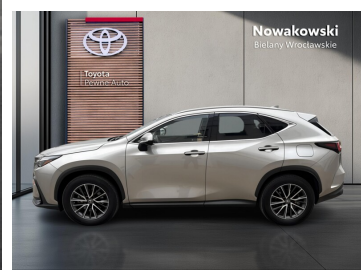

Toyota  
Pewne Auto

Nowakowski  
Bielany Wrocławskie

KiNTO

Kup używany samochód w autoryzowanym salonie

- Sprawdzona i pewna historia pojazdu.
- Elastyczne formy finansowania.
- Gwarancja relax aż do 185 000 km lub 10 lat.

# Lexus NX

## 350h Prestige AWD| Automat

Cena przed obniżką: 189 900 zł

**Oszczędzasz: 4 900 zł**

Cena aktualna:

**185 000 zł brutto**