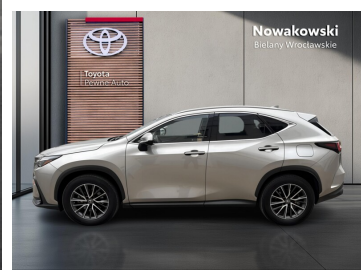

Toyota
Pewne Auto

Nowakowski
Bielany Wrocławskie

KiNTO

Kup używany samochód w autoryzowanym salonie

- Sprawdzona i pewna historia pojazdu.
- Elastyczne formy finansowania.
- Gwarancja relax aż do 185 000 km lub 10 lat.

[używane.toyotanowakowski.pl](#)

Lexus NX

350h Prestige AWD | Automat

KiNTO UŻYWANE
dla Firmy

1 798 zł
netto / mies.

KiNTO UŻYWANE
dla Ciebie

2 210 zł
brutto / mies.

186 900 zł brutto