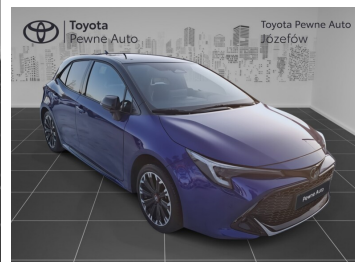

Toyota
Pewne Auto

Toyota Corolla

1.8 Hybrid GR Sport

KINTO UŻYWANE
dla Firmy

1 148 zł
netto / mies.

KINTO UŻYWANE
dla Ciebie

-
brutto / mies.

121 900 zł brutto