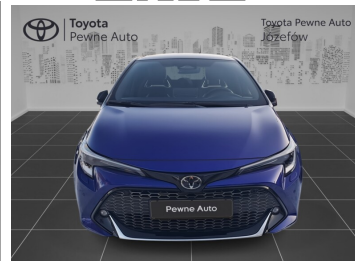

Toyota
Pewne Auto

Toyota Corolla

1.8 Hybrid GR Sport

KINTO UŻYWANE
dla Firmy

1 148 zł
netto / mies.

KINTO UŻYWANE
dla Ciebie

-
brutto / mies.

121 900 zł brutto