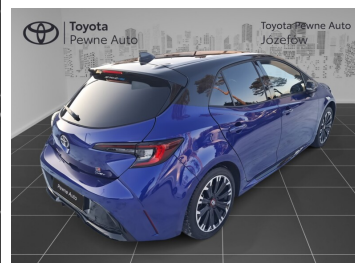

Toyota
Pewne Auto

Toyota Corolla

1.8 Hybrid GR Sport

KINTO UŻYWANE
dla Firmy

1 148 zł
netto / mies.

KINTO UŻYWANE
dla Ciebie

-
brutto / mies.

121 900 zł brutto