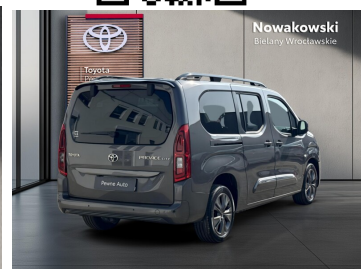

Toyota
Pewne Auto

Nowakowski
Bielany Wrocławskie

KiNTO

Kup używany samochód w autoryzowanym salonie

- Sprawdzona i pewna historia pojazdu.
- Elastyczne formy finansowania.
- Gwarancja relax aż do 185 000 km lub 10 lat.

uzywane.toyotanowakowski.pl

Toyota PROACE CITY VERSO

1.2 D-4T Family | automat 7 osobowy

KiNTO UŻYWANE
dla Firmy

1 183 zł
netto / mies.

KiNTO UŻYWANE
dla Ciebie

–
brutto / mies.

104 900 zł brutto