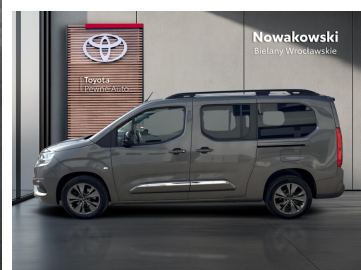

Toyota
Pewne Auto

Nowakowski
Bielany Wrocławskie

KiNTO

Kup używany samochód w autoryzowanym salonie

- Sprawdzona i pewna historia pojazdu.
- Elastyczne formy finansowania.
- Gwarancja relax aż do 185 000 km lub 10 lat.

uzywane.toyotanowakowski.pl

Toyota PROACE CITY VERSO

1.2 D-4T Family | automat 7 osobowy

KiNTO UŻYWANE
dla Firmy

1 183 zł
netto / mies.

KiNTO UŻYWANE
dla Ciebie

–
brutto / mies.

104 900 zł brutto