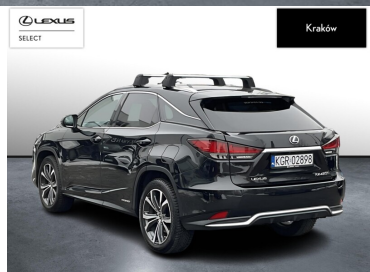

LEXUS RX

450H 313 KM PRESTIGE SALON PL

179 900 zł brutto

KINTO ONE LEASING UŻYWANE

od **2389**/mies.

Okres finansowania 36 | Wpłata własna 15%

WYPOSAŻENIE

BEZPIECZEŃSTWO

POJEMNOŚĆ
3 456 CM³MOC
313 KMROK PRODUKCJI
2019PRZEBIEG
95 366 KMRODZAJ NADWOZIA
SUVSKRZYNIA BIEGÓW
AUTOMATYCZNA (CVT...)RODZAJ PALIWA
HYBRYDADATA PIERWSZEJ REJESTRACJI
2020-01-07KOLOR NADWOZIA
CZARNY METALIKKRAJ POCHODZENIA
POLSKALEXUS SELECT
UŻYWANE Z SALONU