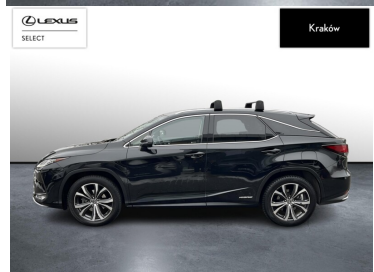

LEXUS RX

450H 313 KM PRESTIGE SALON PL

179 900 zł brutto

KINTO ONE LEASING UŻYWANE

od **2389**/mies.

Okres finansowania 36 | Wpłata własna 15%

WYPOSAŻENIE

BEZPIECZEŃSTWO

KOMFORT

ASYSTENT PARKOWANIA, BLUETOOTH, CZUJNIKI PARKOWANIA PRZEDNIE, CZUJNIKI PARKOWANIA TYLNE, ELEKTRYCZNE SZYBY PRZEDNIE, ELEKTRYCZNE SZYBY TYLNE, ELEKTRYCZNIE USTAWIANE FOTELE, ELEKTRYCZNIE USTAWIANE LUSTERKA, GNIAZDO USB, KAMERA COFANIA, KLIMATYZACJA DWUSTREFOWA, ŁOPATKI ZMIANY BIEGÓW, NAWIGACJA GPS, PODGRZEWANA PRZEDNIA SZYBA, PODGRZEWANE LUSTERKA BOCZNE, PODGRZEWANE PRZEDNIE SIĘDZENIA, PRZYCIEMNIANE SZYBY, TAPICERKA SKÓRZANA, TEMPOMAT AKTYWNY, WIELOFUNKCYJNA KIEROWNICA, WSPOMAGANIE KIEROWNICY, DŹWIGNIA ZMIANY BIEGÓW WYKOŃCZONA SKÓRĄ, FOTELE PRZEDNIE WENTYLOWANE, KIEROWNICA OGRZEWANA, KIEROWNICA SKÓRZANA, LUSTERKA BOCZNE SKŁADANE ELEKTRYCZNIE, PODGRZEWANY FOTEL PASAŻERA, SIĘDZENIE Z PAMIĘCIĄ USTAWIENIA, WSPOMAGANIE RUSZANIA POD GÓRĘ, ELEKTRYCZNIE USTAWIANY FOTEL KIEROWCY, FELGI ALUMINIOWE 20, PODŁOKIETNIKI - PRZÓD, PODŁOKIETNIKI - TYŁ, ZESTAW GŁOŚNOMÓWIĄCY, ŚWIATŁA DO JAZDY DZIENNEJ DIODOWE LED I 11 WIĘCEJ

POJEMNOŚĆ
3 456 CM³MOC
313 KMROK PRODUKCJI
2019PRZEBIEG
95 366 KMRODZAJ NADWOZIA
SUVSKRZYNIA BIEGÓW
AUTOMATYCZNA (CVT...)RODZAJ PALIWA
HYBRYDADATA PIERWSZEJ REJESTRACJI
2020-01-07KOLOR NADWOZIA
CZARNY METALIKKRAJ POCHODZENIA
POLSKALEXUS SELECT
UŻYWANE Z SALONU