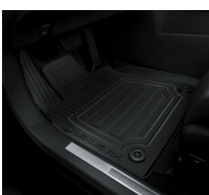

Dywaniki / Wykładziny

518 zł

SELECT

Dodatkowe akcesoria do dokupienia dla samochodu

LEXUS RX 3.5 HYBRYDA JTJBGMC502054766

WYKŁADZINA BAGAŻNIKA (NISKA PODŁOGA)

Dywaniki / Wykładziny

672 zł