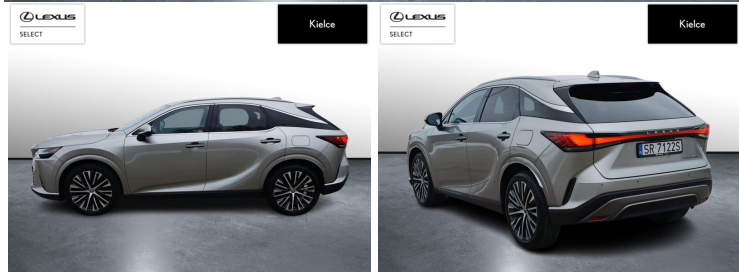

LEXUS RX

RX350H PRESTIGE, FV23%, GWARAN..

229 800 zł brutto

KINTO UŻYWANE
dla Firmy

2 438 zł

netto /mies.

KINTO UŻYWANE
dla Ciebie

-

brutto /mies.

Okres finansowania 36 mies.

Wpłata własna 15%

Limit 15 000 km

POJEMNOŚĆ
2 487 CM³MOC
243 KMROK PRODUKCJI
2023PRZEBIEG
46 756 KMRODZAJ NADWOZIA
SUVVAT 23%
TAKSKRZYNIA BIEGÓW
AUTOMATYCZNARODZAJ PALIWA
HYBRYDADATA PIERWSZEJ REJESTRACJI
2023-12-04KOLOR NADWOZIA
SREBRNY METALIKKRAJ POCHODZENIA
POLSKAKRAJ POCHODZENIA/NUMER
REJESTRACYJNY
JTJCJBJA802020432
/TK329GC