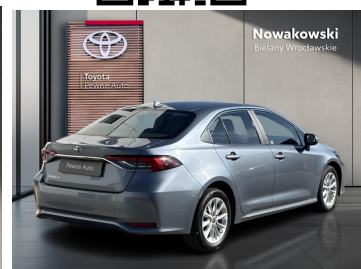

Toyota
Pewne Auto

Nowakowski
Bielany Wrocławskie

KiNTO

Kup używany samochód w autoryzowanym salonie

- ✓ Sprawdzona i pewna historia pojazdu.
- ✓ Elastyczne formy finansowania.
- ✓ Gwarancja relax aż do 185 000 km lub 10 lat.

uzywane.toyotanowakowski.pl

Toyota Corolla

1.5 Comfort

KiNTO UŻYWANE
dla Firmy

818 zł
netto / mies.

KiNTO UŻYWANE
dla Ciebie

—
brutto / mies.

63 900 zł brutto