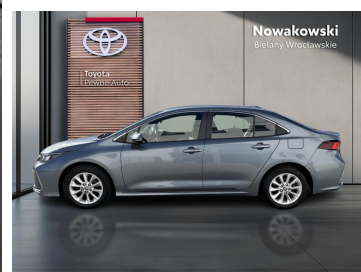

Toyota
Pewne Auto

Nowakowski
Bielany Wrocławskie

KiNTO

Kup używany samochód w autoryzowanym salonie

- ✓ Sprawdzona i pewna historia pojazdu.
- ✓ Elastyczne formy finansowania.
- ✓ Gwarancja relax aż do 185 000 km lub 10 lat.

uzywane.toyotanowakowski.pl

Toyota Corolla

1.5 Comfort

KiNTO UŻYWANE
dla Firmy

818 zł
netto / mies.

KiNTO UŻYWANE
dla Ciebie

—
brutto / mies.

63 900 zł brutto