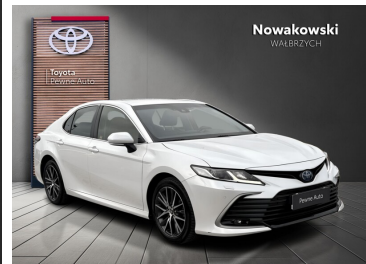

Nowakowski
WAŁBRZYCH

Nowakowski
WAŁBRZYCH

Nowakowski
WAŁBRZYCH

Nowakowski
WAŁBRZYCH

Toyota Camry

2.5 Hybrid Prestige CVT

KINTO UŻYWANE
dla Firmy

1 252 zł
netto / mies.