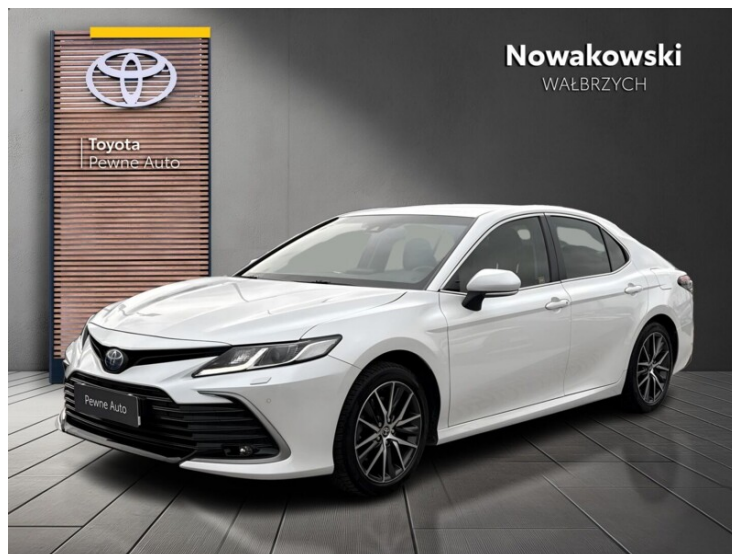

KOMFORT

Bluetooth, Czujniki parkowania przednie, Czujniki parkowania tylne, Elektryczne szyby przednie, Elektryczne szyby tylne, Elektrycznie ustawiane fotele, Elektrycznie ustawiane lusterka, Gniazdo USB, Kamera cofania, Klimatyzacja dwustrefowa, Nawigacja GPS, Podgrzewane lusterka boczne, Podgrzewane przednie siedzenia, Tempomat aktywny, Wielofunkcyjna kierownica, Wspomaganie kierownicy, Dźwignia zmiany biegów wykończona skórą, Kierownica skórzana, Lusterka boczne składane elektrycznie, Podgrzewany fotel pasażera, Tapicerka częściowo skórzana, Wspomaganie ruszania pod górę, Elektrycznie ustawiany fotel kierowcy, Felgi aluminiowe 18, Podłokietniki - przód, Podłokietniki - tył, Cyfrowy kluczyk i 9 więcej

KONTAKT Z DORADCĄ

Toyota Wałbrzych Grupa Nowakowski .

☎ 746481773

@ uzywane@toyotawalbrzych.pl

DILER

Toyota Wałbrzych Grupa Nowakowski

Wałbrzych, ul. Uczniowska 21

🌐 www.uzywane.toyotanowakowski.pl

☎ 746481773

@ pewneauto@toyotanowakowski.pl

🕒 Poniedziałek - Piątek: 08:00-18:00
Sobota: 09:00-14:00

CHARAKTERYSTYKA POJAZDU

POJEMNOŚĆ
2 487 cm³

ROK PRODUKCJI
2022

DATA PIERWSZEJ
REJESTRACJI
2022-11-29

PRZEBIEG
118 281 km

MOC
218 KM

RODZAJ NADWOZIA
Sedan

RODZAJ PALIWA
Hybryda

KOLOR NADWOZIA
Biały Perłowy

SKRZYNIA BIEGÓW
Automatyczna (CVT,
eCVT)

LICZBA DRZWI/MIEJSC
4/5

NR SYSTEMOWY
#368183

VIN/NUMER
REJESTRACYJNY
JTNB23HK703126456/
DB4190K

Sprawdzony stan techniczny

Udokumentowana historia auta