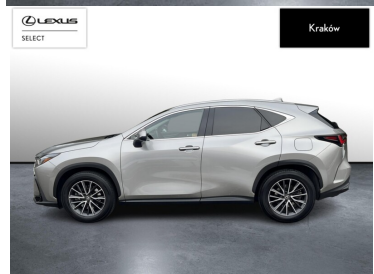

## KINTO UŻYWANE

dla Ciebie

-

brutto /mies.

Okres finansowania 36 mies.

Wpłata własna 15%

Limit 15 000 km