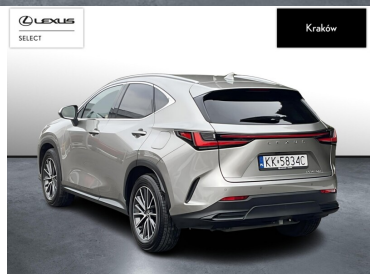

## LEXUS NX

450H+ PRESTIGE AWD

199 900 zł brutto

## KINTO UŻYWANE

dla Ciebie

-

brutto /mies.

Okres finansowania 36 mies.

Wpłata własna 15%

Limit 15 000 km