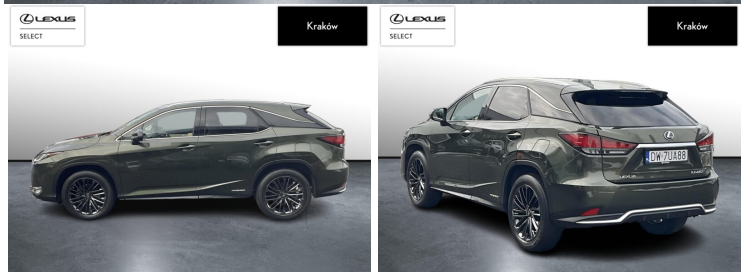

LEXUS RX

450H F-IMPRESSIO

216 900 zł brutto /

WYPOSAŻENIE

BEZPIECZEŃSTWO

ABS, ASR (KONTROLA TRAKCJI), ASYSTENT PASA RUCHU, CZUJNIK DESZCZU, CZUJNIK ZMIERZCHU, ESP (STABILIZACJA TORU JAZDY), ISOFIX, KURTINY POWIETRZNE, PODUSZKA POWIETRZNA CHRONIĄCA KOLANA, PODUSZKA POWIETRZNA KIEROWCY, PODUSZKA POWIETRZNA PASAŻERA, PODUSZKI BOCZNE PRZEDNIE, ŚWIATŁA LED, ŚWIATŁA DO JAZDY DZIENNEJ, ŚWIATŁA PRZECIWMGIELNE, ELEKTRONICZNA KONTROLA CIŚNIENIA W OPONACH, ELEKTRONICZNY SYSTEM ROZDZIAŁU SIŁY HAMOWANIA, LAMPY TYLNE W TECHNOLOGII LED, SPRYSKIWACZE REFLEKTORÓW, BOCZNA PODUSZKA POWIETRZNA KIEROWCY

KOMFORT

BLUETOOTH, CZUJNIKI PARKOWANIA PRZEDNIE, CZUJNIKI PARKOWANIA TYLNE, ELEKTRYCZNE SZYBY PRZEDNIE, ELEKTRYCZNE SZYBY TYLNE, ELEKTRYCZNIE USTAWIANE FOTELE, ELEKTRYCZNIE USTAWIANE LUSTERKA, GNIAZDO USB, KAMERA COFANIA, KLIMATYZACJA DWUSTREFOWA, ŁOPATKI ZMIANY BIEGÓW, NAWIGACJA GPS, PODGRZEWANE LUSTERKA BOCZNE, PODGRZEWANE PRZEDNIE SIEDZENIA, PRZYCIEMNIANE SZYBY, TAPICERKA SKÓRZANA, TEMPOMAT AKTYWNY, WIELOFUNKCYJNA KIEROWNICA, WSPOMAGANIE KIEROWNICY, DŹWIGNIA ZMIANY BIEGÓW WYKOŃCZONA SKÓRĄ, FOTELE PRZEDNIE WENTYLOWANE, KIEROWNICA SKÓRZANA, LUSTERKA BOCZNE SKŁADANE ELEKTRYCZNIE, PODGRZEWANY FOTEL PASAŻERA, WSPOMAGANIE RUSZANIA POD GÓRĘ, ELEKTRYCZNIE USTAWIANY FOTEL KIEROWCY, FELGI ALUMINIOWE 20, PODŁOKIETNIKI - PRZÓD, ZESTAW GŁOŚNOMÓWIĄCY

INNE

INTERFEJS ANDROID AUTO, INTERFEJS APPLE CARPLAY, URUCHAMIANIE SILNIKA BEZ UŻYCIA KLUCZYKÓW, KEYLESS ENTRY, ASYSTENT ŚWIATEŁ DROGOWYCH

POJEMNOŚĆ
3 456 CM³

MOC
313 KM

ROK PRODUKCJI
2022

PRZEBIEG
57 823 KM