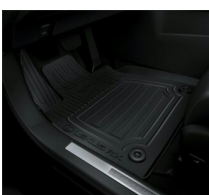

SELECT

Dodatkowe akcesoria do dokupienia dla samochodu

LEXUS RX 2.5 HYBRYDA PLUG-IN JTJCJBGA502035879

WYKŁADZINA BAGAŻNIKA (NISKA PODŁOGA)

Dywaniki / Wykładziny

672 zł

DYWANIKI GUMOWE

Dywaniki / Wykładziny