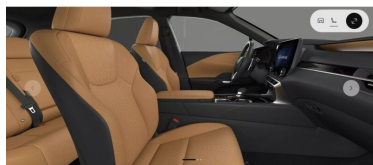

dla Ciebie

3 531 zł

brutto /mies.

Okres finansowania 36 mies.

Wpłata własna 15%

Limit 15 000 km

POJEMNOŚĆ
2 487 CM³MOC
309 KMROK PRODUKCJI
2025PRZEBIEG
6 000 KMRODZAJ NADWOZIA
SUVVAT 23%
TAKSKRZYNIĄ BIEGÓW
AUTOMATYCZNARODZAJ PALIWA
HYBRYDA PLUG-INDATA PIERWSZEJ REJESTRACJI
2025-11-25KOLOR NADWOZIA
ZIELONYKRAJ POCHODZENIA
POLSKAKRAJ POCHODZENIA/NUMER
REJESTRACYJNY
JTJCJBGA502035879
/WPI4692NLEXUS SELECT
UŻYWANE Z SALONU