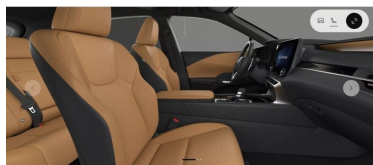

dla Ciebie

3 531 zł

brutto /mies.

Okres finansowania 36 mies.

Wpłata własna 15%

Limit 15 000 km

POJEMNOŚĆ  
2 487 CM<sup>3</sup>MOC  
309 KMROK PRODUKCJI  
2025PRZEBIEG  
6 000 KMRODZAJ NADWOZIA  
SUVVAT 23%  
TAKSKRZYŃNIA BIEGÓW  
AUTOMATYCZNARODZAJ PALIWA  
HYBRYDA PLUG-INDATA PIERWSZEJ REJESTRACJI  
2025-11-25KOLOR NADWOZIA  
ZIELONYKRAJ POCHODZENIA  
POLSKAKRAJ POCHODZENIA/NUMER  
REJESTRACYJNY  
JTJCJBGA502035879  
/WPI4692NLEXUS SELECT  
UŻYWANE Z SALONU