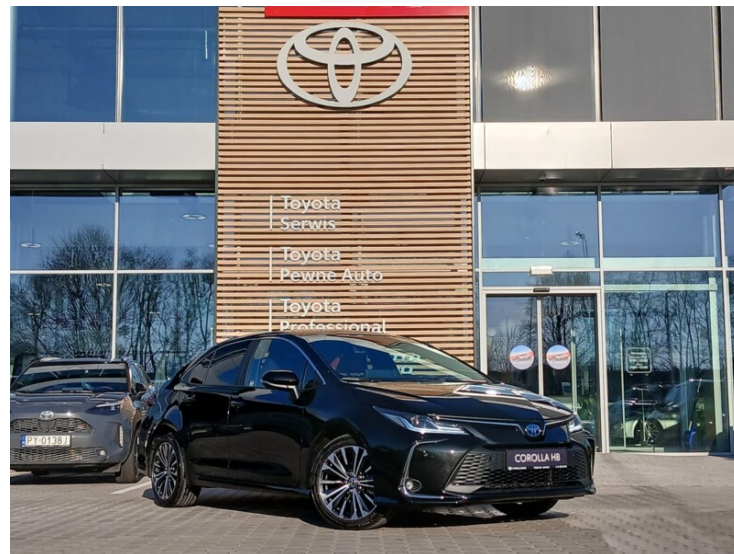

Toyota Poznań - Ławica

Poznań, Bukowska 279

www.toyotamikolajczak.pl

61 200 2015

uzywane.poznan@toyocar.pl

Poniedziałek - Piątek: 09:00-18:00

Sobota: 09:00-15:00

CHARAKTERYSTYKA POJAZDU