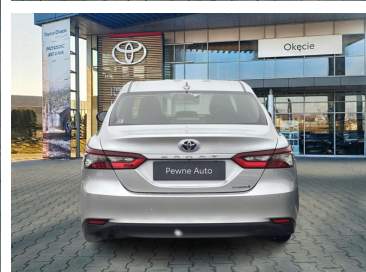

Toyota  
Pewne Auto

# Toyota Camry

2.5 Hybrid Comfort CVT

**118 900 zł brutto**