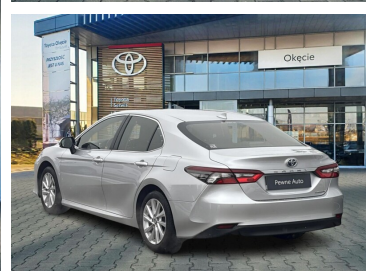

Toyota  
Pewne Auto

# Toyota Camry

2.5 Hybrid Comfort CVT

**118 900 zł brutto**