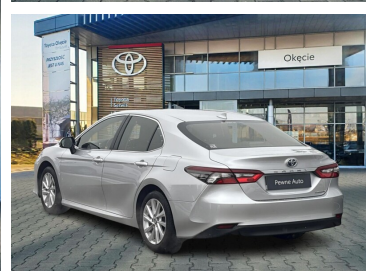

Toyota
Pewne Auto

Toyota Camry

2.5 Hybrid Comfort CVT

KINTO UŻYWANE
dla Firmy

913 zł
netto / mies.

KINTO UŻYWANE
dla Ciebie

—
brutto / mies.

114 900 zł brutto