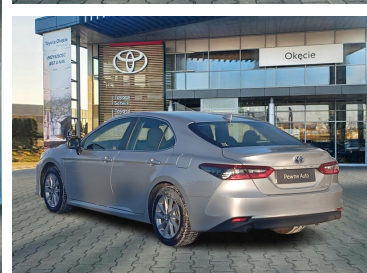

Toyota
Pewne Auto

Toyota Camry

2.5 Hybrid Comfort CVT

KINTO UŻYWANE
dla Firmy

867 zł
netto / mies.

KINTO UŻYWANE
dla Ciebie

—
brutto / mies.

116 900 zł brutto