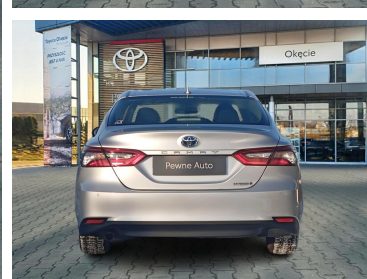

Toyota
Pewne Auto

Toyota Camry

2.5 Hybrid Comfort CVT

KINTO UŻYWANE
dla Firmy

867 zł
netto / mies.

KINTO UŻYWANE
dla Ciebie

—
brutto / mies.

116 900 zł brutto