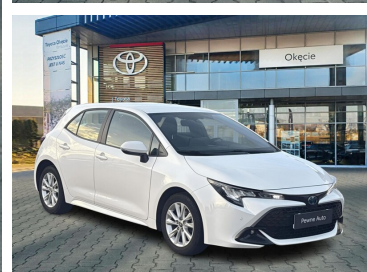

Toyota  
Pewne Auto

# Toyota Corolla

Numer klucza: 86629

DATA UTWORZENIA  
10:16 12.05.2026

**Toyota**  
Pewne Auto