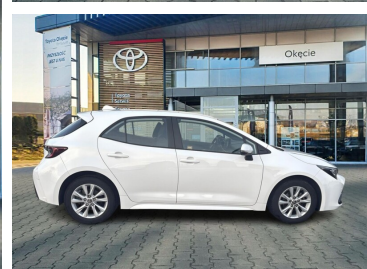

Toyota  
Pewne Auto

# Toyota Corolla

Numer klucza: 86629

DATA UTWORZENIA  
10:16 12.05.2026

**Toyota**  
Pewne Auto