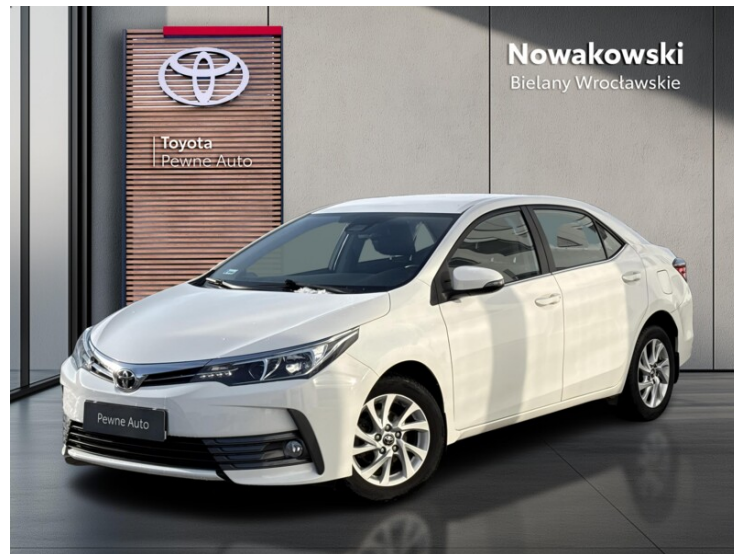

 **Nowakowski**
Bielany Wrocławskie

KiNTO

Kup używany samochód w autoryzowanym salonie

-  Sprawdzona i pewna historia pojazdu.
-  Elastyczne formy finansowania.
-  Gwarancja relax aż do 185 000 km lub 10 lat.

uzywane.toyotanowakowski.pl

Toyota Corolla

1.6 Comfort

54 900 zł brutto

Numer klucza: PRZEREJESTROWANIE 19.03.2026

Toyota
Pewne Auto

WYPOSAŻENIE

BEZPIECZEŃSTWO

KONTAKT Z DORADCĄ

Dział samochodów używanych TOYOTA Bielany Nowakowski

+48 71 71 86 988

uzywane@toyotanowakowski.pl

DILER

TOYOTA Bielany Nowakowski Sp z o.o.

Bielany Wrocławskie, CZEKOLADOWA

www.uzywane.toyotanowakowski.pl

717186988

pewneauto@toyotanowakowski.pl

Poniedziałek - Piątek: 09:00-19:00

Sobota: 09:00-15:00

CHARAKTERYSTYKA POJAZDU

POJEMNOŚĆ
1 598 cm³

ROK PRODUKCJI
2018

PRZEBIEG
107 638 km