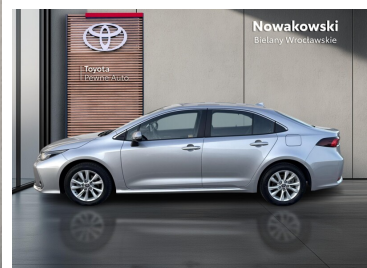

Toyota
Pewne Auto

 Nowakowski
Bielany Wrocławskie

KiNTO

Kup używany samochód w autoryzowanym salonie

-  Sprawdzona i pewna historia pojazdu.
-  Elastyczne formy finansowania.
-  Gwarancja relax aż do 185 000 km lub 10 lat.

uzywane.toyotanowakowski.pl

Toyota Corolla

1.8 Hybrid Comfort| Automat

KINTO UŻYWANE
dla Firmy

1 016 zł
netto / mies.

KINTO UŻYWANE
dla Ciebie

1 248 zł
brutto / mies.

106 900 zł brutto