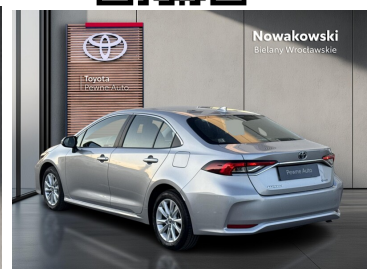

Toyota
Pewne Auto

 Nowakowski
Bielany Wrocławskie

KiNTO

Kup używany samochód w autoryzowanym salonie

-  Sprawdzona i pewna historia pojazdu.
-  Elastyczne formy finansowania.
-  Gwarancja relax aż do 185 000 km lub 10 lat.

uzywane.toyotanowakowski.pl

Toyota Corolla

1.8 Hybrid Comfort| Automat

KINTO UŻYWANE
dla Firmy

1 016 zł
netto / mies.

KINTO UŻYWANE
dla Ciebie

1 248 zł
brutto / mies.

106 900 zł brutto