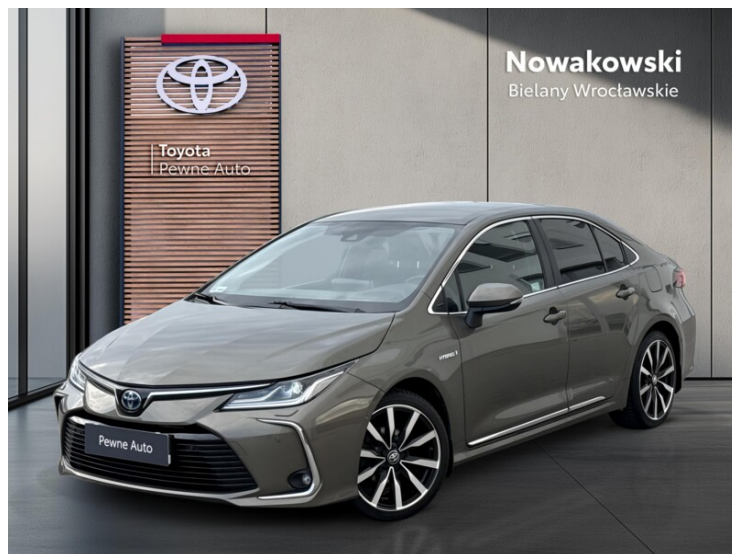

KOMFORT

Asystent parkowania, Bluetooth, Czujniki parkowania przednie, Czujniki parkowania tylne, Elektryczne szyby przednie, Elektryczne szyby tylne, Elektrycznie ustawiane lusterka, Gniazdo USB, HUD (wyświetlacz przezierny), Kamera cofania, Klimatyzacja dwustrefowa, Nawigacja GPS, Podgrzewane lusterka boczne, Podgrzewane przednie siedzenia, Przyciemniane szyby, Tapicerka skórzana, Tempomat aktywny, Wielofunkcyjna kierownica, Wspomaganie kierownicy, Dźwignia zmiany biegów wykończona skórą, Kierownica ogrzewana, Kierownica skórzana, Lusterka boczne składane elektrycznie, Podgrzewany fotel pasażera, Wspomaganie ruszania pod górę, Podłokietniki - przód, Podłokietniki - tył, Cyfrowy kluczyk, Zestaw głośnomówiący, Keyless Go, Światła do jazdy dziennej diodowe LED i 11 więcej

KONTAKT Z DORADCĄ

Dział samochodów używanych TOYOTA Bielany Nowakowski

+48 71 71 86 988

uzywane@toyotanowakowski.pl

DILER

TOYOTA Bielany Nowakowski Sp z o.o.

Bielany Wrocławskie, CZEKOLADOWA

www.uzywane.toyotanowakowski.pl

717186988

pewneauto@toyotanowakowski.pl

Poniedziałek - Piątek: 09:00-19:00
Sobota: 09:00-15:00

CHARAKTERYSTYKA POJAZDU

POJEMNOŚĆ
1 798 cm³

ROK PRODUKCJI
2020

DATA PIERWSZEJ
REJESTRACJI
2020-09-04

PRZEBIEG
91 066 km

MOC
122 KM

RODZAJ NADWOZIA
Sedan

RODZAJ PALIWA
Hybryda

KOLOR NADWOZIA
Brązowy Metalik

SKRZYNIA BIEGÓW
Automatyczna (CVT,
eCVT)

LICZBA DRZWI/MIEJSC
4/5

NR SYSTEMOWY
#364409

VIN/NUMER
REJESTRACYJNY
NMTBZ3BE70R045215/
DB9619H

Sprawdzony stan techniczny

Udokumentowana historia auta