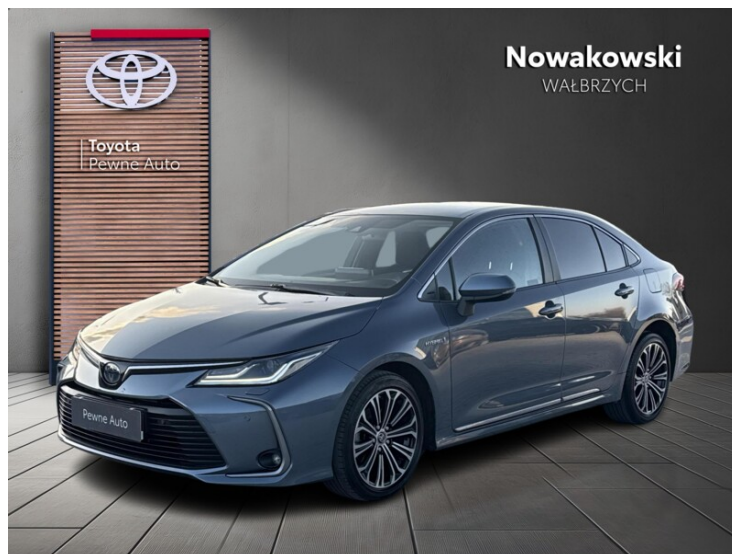

KOMFORT

Bluetooth, Czujniki parkowania przednie, Czujniki parkowania tylne, Elektryczne szyby przednie, Elektryczne szyby tylne, Elektrycznie ustawiane lusterka, Gniazdo USB, Kamera cofania, Klimatyzacja dwustrefowa, Podgrzewane lusterka boczne, Podgrzewane przednie siedzenia, Przyciemniane szyby, Tempomat aktywny, Wielofunkcyjna kierownica, Wspomaganie kierownicy, Dźwignia zmiany biegów wykończona skórą, Kierownica skórzana, Lusterka boczne składane elektrycznie, Podgrzewany fotel pasażera, Wspomaganie ruszania pod górę, Felgi aluminiowe 17, Podłokietniki - przód, Cyfrowy kluczyk, Zestaw głośnomówiący, Keyless Go, Światła do jazdy dziennej diodowe LED, Regul. elektr. podparcia lędźwiowego - kierowca, Ekran dotykowy

INNE

RSA - System rozpoznawania znaków drogowych, Uruchamianie silnika bez użycia kluczyków, Keyless Entry, Elektroniczny hamulec postojowy, Asystent świateł drogowych

KONTAKT Z DORADCĄ

Toyota Wałbrzych Grupa Nowakowski .

☎ 746481773

@ uzywane@toyotawalbrzych.pl

DILER

Toyota Wałbrzych Grupa Nowakowski

Wałbrzych, ul. Uczniowska 21

💻 www.uzywane.toyotanowakowski.pl

☎ 746481773

@ pewneauto@toyotanowakowski.pl

🕒 Poniedziałek - Piątek: 08:00-18:00
Sobota: 09:00-14:00

CHARAKTERYSTYKA POJAZDU

POJEMNOŚĆ
1 798 cm³

ROK PRODUKCJI
2020

DATA PIERWSZEJ
REJESTRACJI
2020-12-17

PRZEBIEG
79 794 km

MOC
122 KM

RODZAJ NADWOZIA
Sedan

RODZAJ PALIWA
Hybryda

KOLOR NADWOZIA
Szary Metalik

SKRZYŃNIA BIEGÓW
Automatyczna (CVT,
eCVT)

LICZBA DRZWI/MIEJSC
4/5

NR SYSTEMOWY
#364349

VIN/NUMER
REJESTRACYJNY
NMTBZ3BE90R057172/
DSW7751C

Sprawdzony stan techniczny

Udokumentowana historia auta