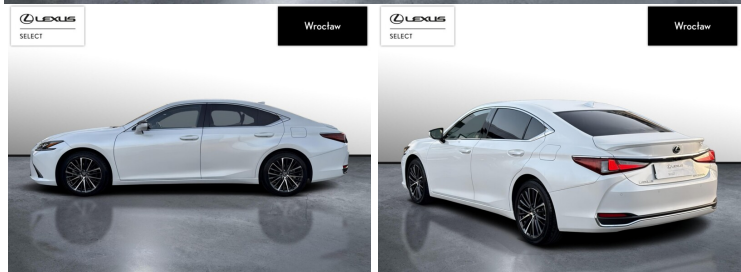

LEXUS ES

300H PRESTIGE + MULTIMEDIA MARK...

214 900 zł brutto

KINTO UŻYWANE

dla Firmy

2 054 zł

netto /mies.

KINTO UŻYWANE

dla Ciebie

-

brutto /mies.

Okres finansowania 36 mies.

Wpłata własna 15%

Limit 15 000 km

POJEMNOŚĆ
2 487 CM³MOC
218 KMROK PRODUKCJI
2024PRZEBIEG
37 955 KMRODZAJ NADWOZIA
SEDANVAT 23%
TAKSKRZYNIA BIEGÓW
AUTOMATYCZNA (CVT...)RODZAJ PALIWA
HYBRYDADATA PIERWSZEJ REJESTRACJI
2024-07-04KOLOR NADWOZIA
BIAŁYKRAJ POCHODZENIA
POLSKAKRAJ POCHODZENIA/NUMER
REJESTRACYJNY
JTHB21B1902238124
/DX08288

KOMFORT

BLUETOOTH, CZUJNIKI PARKOWANIA PRZEDNIE, CZUJNIKI PARKOWANIA TYLNE, ELEKTRYCZNE SZYBY PRZEDNIE, ELEKTRYCZNE SZYBY TYLNE, ELEKTRYCZNIE USTAWIANE FOTELE, ELEKTRYCZNIE USTAWIANE LUSTERKA, GNIAZDO USB, KAMERA COFANIA, KLIMATYZACJA DWUSTREFOWA, ŁOPATKI ZMIANY BIEGÓW, NAWIGACJA GPS, PODGRZEWANE LUSTERKA BOCZNE, PODGRZEWANE PRZEDNIE SIĘDZENIA, PRZYCIEMNIANE SZYBY, TAPICERKA SKÓRZANA, TEMPOMAT AKTYWNY, WIELOFUNKCYJNA KIEROWNICA, WSPOMAGANIE KIEROWNICY, DŹWIGNIA ZMIANY BIEGÓW WYKOŃCZONA SKÓRĄ, FOTELE PRZEDNIE WENTYLOWANE, KIEROWNICA OGRZEWANA, KIEROWNICA SKÓRZANA, LUSTERKA BOCZNE SKŁADANE ELEKTRYCZNIE, PODGRZEWANY FOTEL PASAŻERA, SIĘDZENIE Z PAMIĘCIĄ, USTAWIENIA, WSPOMAGANIE RUSZANIA POD GÓRĘ, ELEKTRYCZNIE USTAWIANY FOTEL KIEROWCY, FELGI ALUMINIOWE 18, KAMERA PANORAMICZNA 360, PODŁOKIETNIKI - PRZÓD I 17 WIĘCEJ