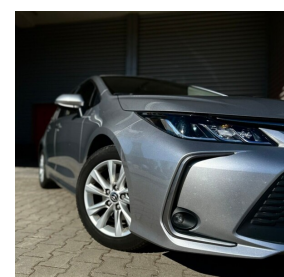

Toyota
Pewne Auto

Toyota Corolla

Sedan COMFORT 1,5 VVT-i 125 KM benzyna

KINTO UŻYWANE
dla Firmy

798 zł
netto / mies.

KINTO UŻYWANE
dla Ciebie

979 zł
brutto / mies.

KiNTO