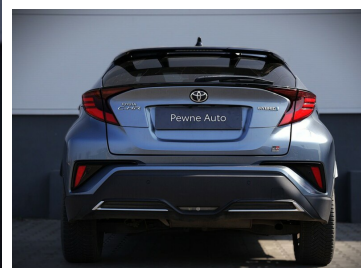

Toyota C-HR

Toyota C-HR 1.8 Hybrid GR Sport | VAT Marża |
Gwarancja | Salon Polska

KINTO ONE Leasing Używane

Okres finansowania: 36

Wpłata własna: 15

102 900 zł brutto

od 1288/mies.

Numer klucza: 55