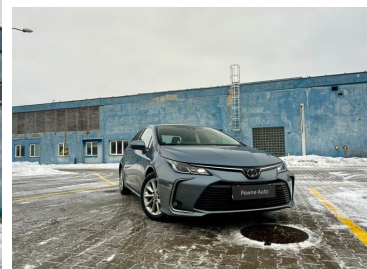

Toyota
Pewne Auto

Toyota Corolla

SEDAN COMFORT|Tech 1,5 MS VVT-i 125 KM
benzyna

KINTO UŻYWANE
dla Firmy

731 zł
netto / mies.

KINTO UŻYWANE
dla Ciebie

898 zł
brutto / mies.

KINTO