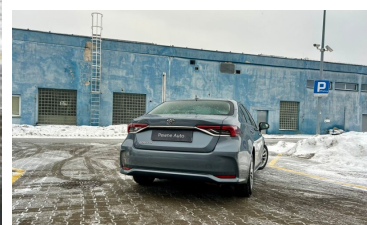

Toyota
Pewne Auto

Toyota Corolla

SEDAN COMFORT|Tech 1,5 MS VVT-i 125 KM
benzyna

KINTO UŻYWANE
dla Firmy

731 zł
netto / mies.

KINTO UŻYWANE
dla Ciebie

898 zł
brutto / mies.

KINTO