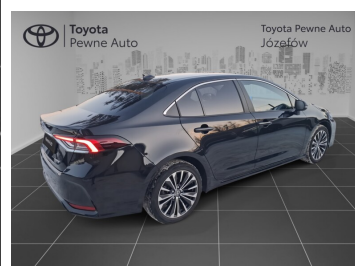

Toyota
Pewne Auto

Toyota Corolla

Toyota Corolla 1.8 HSD 140KM, Style, Salon PL,
FV23%

KINTO UŻYWANE
dla Firmy

805 zł
netto / mies.

KINTO UŻYWANE
dla Ciebie

989 zł
brutto / mies.

KINTO