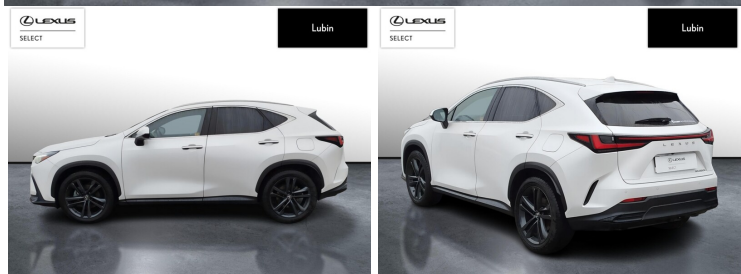

LEXUS NX

350H PRESTIGE AWD

215 600 zł brutto /

WYPOSAŻENIE

BEZPIECZEŃSTWO

ABS, ASR (KONTROLA TRAKCJI), ASYSTENT PASA RUCHU, CZUJNIK DESZCZU, CZUJNIK MARTWEGO POLA, CZUJNIK ZMIERZCHU, ESP (STABILIZACJA TORU JAZDY), ISOFIX, OGRANICZNIK PRĘDKOŚCI, PODUSZKA POWIETRZNA CHRONIĄCA KOLANA, PODUSZKA POWIETRZNA KIEROWCY, PODUSZKA POWIETRZNA PASAŻERA, PODUSZKI BOCZNE PRZEDNIE, ŚWIATŁA DO JAZDY DZIENNEJ, ŚWIATŁA PRZECIWMGIELNE

POJEMNOŚĆ
2 487 CM³

MOC
190 KM

ROK PRODUKCJI
2023

PRZEBIEG
38 793 KM

RODZAJ NADWOZIA
SUV

VAT 23%
TAK

SKRZYNIA BIEGÓW
AUTOMATYCZNA (CVT...)

RODZAJ PALIWA
HYBRYDA