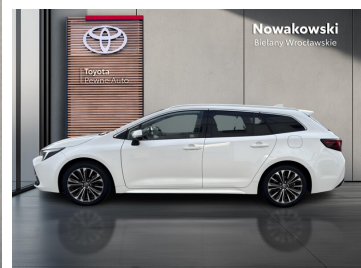

Toyota  
Pewne Auto

# Toyota Corolla

1.8 Hybrid Style | automat 140 KM

KINTO UŻYWANE  
dla Firmy

**1 050 zł**  
netto / mies.

KINTO UŻYWANE  
dla Ciebie

**1 290 zł**  
brutto / mies.

**114 900 zł brutto**

KINTO