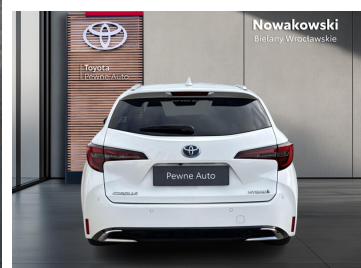

Toyota
Pewne Auto

Toyota Corolla

1.8 Hybrid Style | automat 140 KM

114 000 zł brutto

WYPOSAŻENIE

BEZPIECZEŃSTWO

ABS, ASR (kontrola trakcji), Asystent pasa ruchu, Czujnik deszczu, Czujnik zmierzchu, ESP (stabilizacja toru jazdy), Isofix, Kurtyny powietrzne, Ogranicznik prędkości, Poduszka powietrzna kierowcy, Poduszka powietrzna pasażera, Poduszki boczne przednie, Światła LED, Światła do jazdy dziennej, Światła przeciwmgielne, Elektroniczna kontrola ciśnienia w oponach, Elektroniczny system rozdziału siły hamowania, Lampy tylne w technologii LED, System wspomagania hamowania, Boczna poduszka powietrzna kierowcy, Kurtyny powietrzne - tył, Asystent hamowania - Brake Assist, System powiadamiania o wypadku, Kontrola odległości, Aktywny asystent zmiany pasa ruchu

KOMFORT

Bluetooth, Czujniki parkowania przednie, Czujniki parkowania tylne, Elektryczne szyby przednie, Elektryczne szyby tylne, Elektrycznie ustawiane lusterka, Gniazdo USB, Kamera cofania, Klimatyzacja dwustrefowa, Podgrzewane lusterka boczne, Podgrzewane przednie siedzenia, Przyciemniane szyby, Tempomat aktywny, Wielofunkcyjna kierownica, Wspomaganie kierownicy, Dźwignia zmiany biegów wykończona skórą, Kierownica skórzana, Lusterka boczne składane elektrycznie, Podgrzewany fotel pasażera, Tapicerka częściowo skórzana, Wspomaganie ruszania pod górę, Felgi aluminiowe 17, Podłokietniki - przód, Podłokietniki - tył, Zestaw głośnomówiący, Ekran dotykowy, Ładowanie bezprzewodowe urządzeń