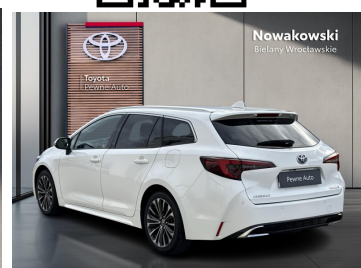

Toyota
Pewne Auto

Toyota Corolla

1.8 Hybrid Style | automat 140 KM

114 000 zł brutto

WYPOSAŻENIE

BEZPIECZEŃSTWO

ABS, ASR (kontrola trakcji), Asystent pasa ruchu, Czujnik deszczu, Czujnik zmierzchu, ESP (stabilizacja toru jazdy), Isofix, Kurtyny powietrzne, Ogranicznik prędkości, Poduszka powietrzna kierowcy, Poduszka powietrzna pasażera, Poduszki boczne przednie, Światła LED, Światła do jazdy dziennej, Światła przeciwmgielne, Elektroniczna kontrola ciśnienia w oponach, Elektroniczny system rozdziału siły hamowania, Lampy tylne w technologii LED, System wspomagania hamowania, Boczna poduszka powietrzna kierowcy, Kurtyny powietrzne - tył, Asystent hamowania - Brake Assist, System powiadamiania o wypadku, Kontrola odległości, Aktywny asystent zmiany pasa ruchu