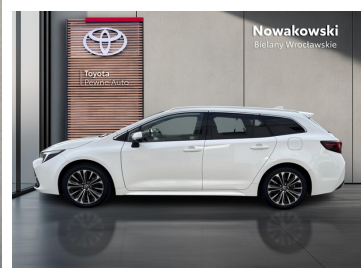

Toyota
Pewne Auto

Toyota Corolla

1.8 Hybrid Style | automat 140 KM

114 000 zł brutto

WYPOSAŻENIE

BEZPIECZEŃSTWO

ABS, ASR (kontrola trakcji), Asystent pasa ruchu, Czujnik deszczu, Czujnik zmierzchu, ESP (stabilizacja toru jazdy), Isofix, Kurtyny powietrzne, Ogranicznik prędkości, Poduszka powietrzna kierowcy, Poduszka powietrzna pasażera, Poduszki boczne przednie, Światła LED, Światła do jazdy dziennej, Światła przeciwmgielne, Elektroniczna kontrola ciśnienia w oponach, Elektroniczny system rozdziału siły hamowania, Lampy tylne w technologii LED, System wspomagania hamowania, Boczna poduszka powietrzna kierowcy, Kurtyny powietrzne - tył, Asystent hamowania - Brake Assist, System powiadamiania o wypadku, Kontrola odległości, Aktywny asystent zmiany pasa ruchu

KOMFORT

Bluetooth, Czujniki parkowania przednie, Czujniki parkowania tylne, Elektryczne szyby przednie, Elektryczne szyby tylne, Elektrycznie ustawiane lusterka, Gniazdo USB, Kamera cofania, Klimatyzacja dwustrefowa, Podgrzewane lusterka boczne, Podgrzewane przednie siedzenia, Przyciemniane szyby, Tempomat aktywny, Wielofunkcyjna kierownica, Wspomaganie kierownicy, Dźwignia zmiany biegów wykończona skórą, Kierownica skórzana, Lusterka boczne składane elektrycznie, Podgrzewany fotel pasażera, Tapicerka częściowo skórzana, Wspomaganie ruszania pod górę, Felgi aluminiowe 17, Podłokietniki - przód, Podłokietniki - tył, Zestaw głośnomówiący, Ekran dotykowy, Ładowanie bezprzewodowe urządzeń