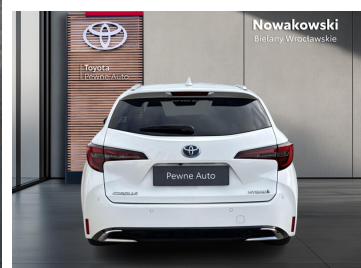

Toyota  
Pewne Auto

# Toyota Corolla

1.8 Hybrid Style | automat 140 KM

KINTO UŻYWANE  
dla Firmy

**1 050 zł**  
netto / mies.

KINTO UŻYWANE  
dla Ciebie

**1 290 zł**  
brutto / mies.

**114 900 zł brutto**

KINTO