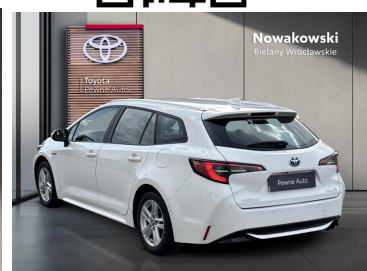

Toyota
Pewne Auto

Nowakowski
Bielany Wrocławskie

KiNTO

Kup używany samochód w autoryzowanym salonie

- Sprawdzona i pewna historia pojazdu.
- Elastyczne formy finansowania.
- Gwarancja relax aż do 185 000 km lub 10 lat.

uzywane.toyotanowakowski.pl

Toyota Corolla

2.0 Hybrid Comfort + Tech | Automat

KiNTO UŻYWANE
dla Firmy

938 zł
netto / mies.

KiNTO UŻYWANE
dla Ciebie

1 152 zł
brutto / mies.

76 800 zł brutto