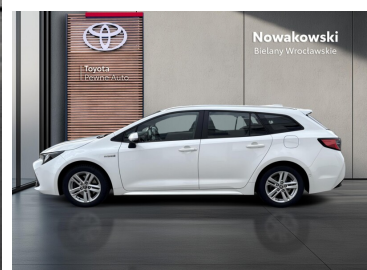

Toyota
Pewne Auto

Nowakowski
Bielany Wrocławskie

KiNTO

Kup używany samochód w autoryzowanym salonie

- Sprawdzona i pewna historia pojazdu.
- Elastyczne formy finansowania.
- Gwarancja relax aż do 185 000 km lub 10 lat.

uzywane.toyotanowakowski.pl

Toyota Corolla

2.0 Hybrid Comfort + Tech | Automat

KiNTO UŻYWANE
dla Firmy

938 zł
netto / mies.

KiNTO UŻYWANE
dla Ciebie

1 152 zł
brutto / mies.

76 800 zł brutto