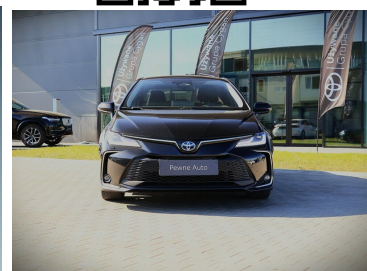

Toyota
Pewne Auto

Toyota Corolla

STYLE 1.8 Hybrid 140 KM sedan

KINTO UŻYWANE
dla Firmy

766 zł
netto / mies.

KINTO UŻYWANE
dla Ciebie

—
brutto / mies.

84 900 zł brutto