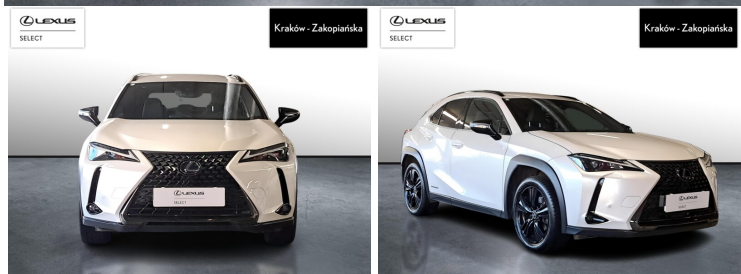

LEXUS UX

250H GPF F IMPRESSION 2WD

122 900 zł brutto

KINTO UŻYWANE

dla Firmy

1 200 zł

netto /mies.

KINTO UŻYWANE

dla Ciebie

1 475 zł

brutto /mies.

Okres finansowania 36 mies.

Wpłata własna 15%

Limit 15 000 km

POJEMNOŚĆ
1 987 CM³MOC
152 KMROK PRODUKCJI
2022PRZEBIEG
28 148 KMRODZAJ NADWOZIA
SUVVAT 23%
TAKSKRZYNIA BIEGÓW
AUTOMATYCZNA (CVT...)RODZAJ PALIWA
HYBRYDADATA PIERWSZEJ REJESTRACJI
2022-10-17KOLOR NADWOZIA
BIAŁY PERŁOWYKRAJ POCHODZENIA
POLSKAKRAJ POCHODZENIA/NUMER
REJESTRACYJNY
JTHY65BH502131820
/WZ687FN