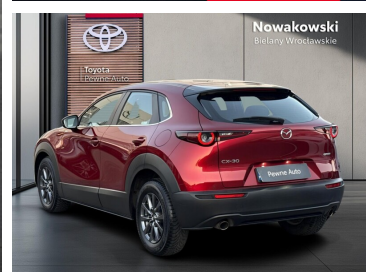

Toyota
Pewne Auto

Mazda CX-30

2.0 mHEV Kanjo 2WD

84 000 zł brutto

WYPOSAŻENIE

BEZPIECZEŃSTWO

ABS, ASR (kontrola trakcji), Czujnik deszczu, ESP (stabilizacja toru jazdy), Isofix, Kurtyny powietrzne, Poduszka powietrzna kierowcy, Poduszka powietrzna pasażera, Poduszki boczne przednie, Światła LED, Światła do jazdy dziennej, Światła przeciwmgielne, Asystent (czujnik) martwego pola

KOMFORT

Bluetooth, Elektryczne szyby przednie, Elektryczne szyby tylne, Elektrycznie ustawiane lusterka, Gniazdo USB, Kamera cofania, Klimatyzacja automatyczna, Nawigacja GPS, Podgrzewane lusterka boczne, Podgrzewane przednie siedzenia, Przyciemniane szyby, Tempomat, Wielofunkcyjna kierownica, Wspomaganie kierownicy, Dźwignia zmiany biegów wykończona skórą, Kierownica skórzana, Felgi aluminiowe 16, Zestaw głośnomówiący