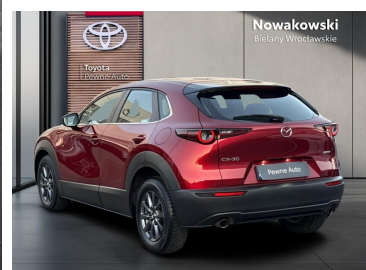

Toyota
Pewne Auto

Mazda CX-30

2.0 mHEV Kanjo 2WD

Cena przed obniżką: 86 000 zł

Oszczędzasz: 3 000 zł

Cena aktualna:

83 000 zł brutto

WYPOSAŻENIE

KOMFORT

Bluetooth, Elektryczne szyby przednie, Elektryczne szyby tylne, Elektrycznie ustawiane lusterka, Gniazdo USB, Kamera cofania, Klimatyzacja automatyczna, Nawigacja GPS, Podgrzewane lusterka boczne, Podgrzewane przednie siedzenia, Przyciemniane szyby, Tempomat, Wielofunkcyjna kierownica, Wspomaganie kierownicy, Dźwignia zmiany biegów wykończona skórą, Kierownica skórzana, Felgi aluminiowe 16, Zestaw głośnomówiący