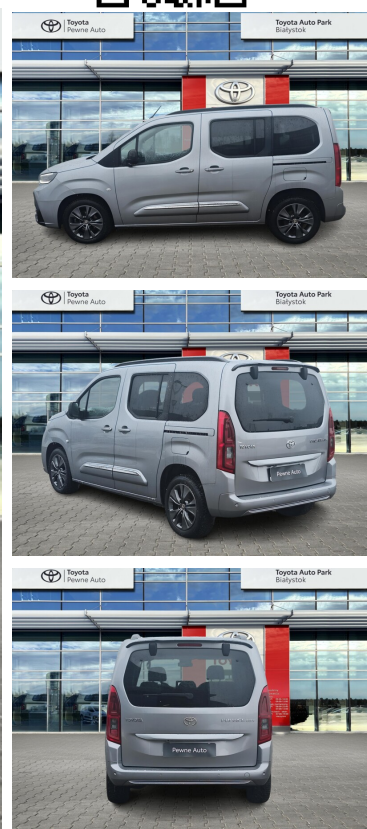

Toyota
Pewne Auto

Toyota PROACE CITY VERSO

Toyota PROACE CITY VERSO 1.5 D-4D Family
Salon PL Serwis ASO Gwarancja

KINTO UŻYWANE
dla Firmy

1 067 zł
netto / mies.

KINTO UŻYWANE
dla Ciebie

–
brutto / mies.

KINTO

Okres finansowania 36 mies.
Wpłata własna 15%
Limit 15 000 km

107 900 zł brutto

Toyota
Pewne Auto

WYPOSAŻENIE

BEZPIECZEŃSTWO

ABS, ASR (kontrola trakcji), Asystent pasa ruchu, Czujnik deszczu, Czujnik zmierzchu, ESP (stabilizacja toru jazdy), Isofix, Kurtyny powietrzne, Ogranicznik prędkości, Światła LED, Światła do jazdy dziennej, Światła przeciwmgiełne, Elektroniczna kontrola ciśnienia w oponach, Lampy tylne w technologii LED, System wspomagania hamowania, Asystent hamowania - Brake Assist, Aktywny asystent hamowania awaryjnego, Poduszki powietrzne czołowe - tył, Aktywny asystent zmiany pasa ruchu