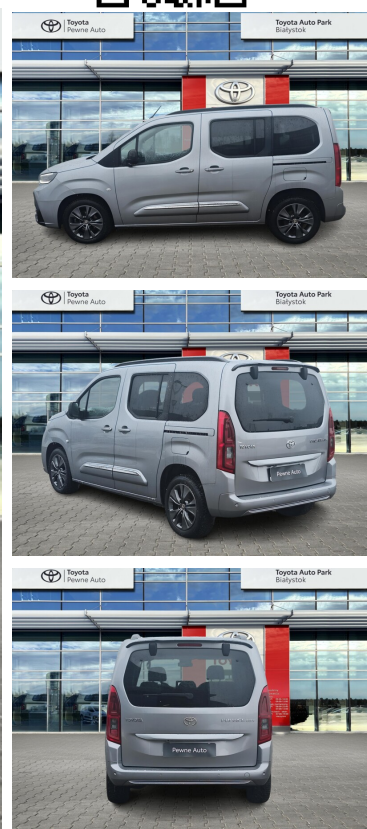

Toyota
Pewne Auto

Toyota PROACE CITY VERSO

Toyota PROACE CITY VERSO 1.5 D-4D Family
Salon PL Serwis ASO Gwarancja

KINTO UŻYWANE
dla Firmy

1 104 zł
netto / mies.

KINTO UŻYWANE
dla Ciebie

—
brutto / mies.

KINTO

Okres finansowania 36 mies.
Wpłata własna 15%
Limit 15 000 km

109 900 zł brutto

Toyota
Pewne Auto

WYPOSAŻENIE

BEZPIECZEŃSTWO

ABS, ASR (kontrola trakcji), Asystent pasa ruchu, Czujnik deszczu, Czujnik zmierzchu, ESP (stabilizacja toru jazdy), Isofix, Kurtyny powietrzne, Ogranicznik prędkości, Światła LED, Światła do jazdy dziennej, Światła przeciwmgiełne, Elektroniczna kontrola ciśnienia w oponach, Lampy tylne w technologii LED, System wspomagania hamowania, Asystent hamowania - Brake Assist, Aktywny asystent hamowania awaryjnego, Poduszki powietrzne czołowe - tył, Aktywny asystent zmiany pasa ruchu