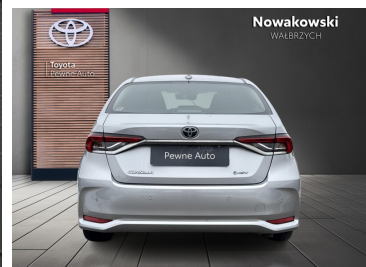

Nowakowski
WAŁBRZYCH

Nowakowski
WAŁBRZYCH

Nowakowski
WAŁBRZYCH

Nowakowski
WAŁBRZYCH

Toyota Corolla

1.8 Hybrid Comfort + Tech

KINTO UŻYWANE
dla Firmy

733 zł
netto / mies.