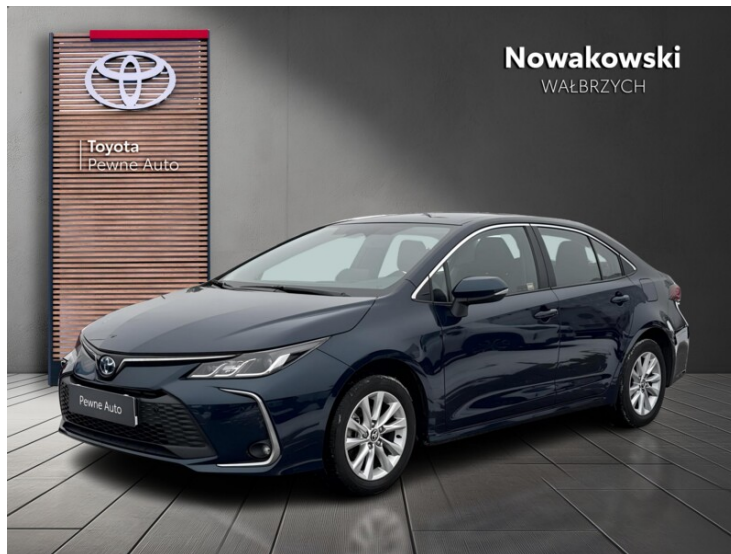

KOMFORT

Bluetooth, Czujniki parkowania przednie, Czujniki parkowania tylne, Elektryczne szyby przednie, Elektryczne szyby tylne, Elektrycznie ustawiane lusterka, Gniazdo USB, Kamera cofania, Klimatyzacja dwustrefowa, Podgrzewane lusterka boczne, Podgrzewane przednie siedzenia, Tempomat aktywny, Wielofunkcyjna kierownica, Wspomaganie kierownicy, Dźwignia zmiany biegów wykończona skórą, Kierownica ogrzewana, Kierownica skórzana, Lusterka boczne składane elektrycznie, Podgrzewany fotel pasażera, Wspomaganie ruszania pod górę, Felgi aluminiowe 16, Podłokietniki - przód, Podłokietniki - tył, Cyfrowy kluczyk, Zestaw głośnomówiący, Keyless Go, Światła do jazdy dziennej diodowe LED, Regul. elektr. podparcia lędźwiowego - kierowca, Ekran dotykowy, Ładowanie bezprzewodowe urządzeń

INNE

Interfejs Android Auto, Interfejs Apple CarPlay, RSA - System rozpoznawania znaków drogowych i 4 więcej

KONTAKT Z DORADCĄ

Toyota Wałbrzych Grupa Nowakowski .

☎ 746481773

✉ uzywane@toyotawalbrzych.pl

DILER

Toyota Wałbrzych Grupa Nowakowski

Wałbrzych, ul. Uczniowska 21

💻 www.uzywane.toyotanowakowski.pl

☎ 746481773

✉ pewneauto@toyotanowakowski.pl

🕒 Poniedziałek - Piątek: 08:00-18:00

🕒 Sobota: 09:00-14:00

CHARAKTERYSTYKA POJAZDU

POJEMNOŚĆ
1 798 cm³

ROK PRODUKCJI
2024

DATA PIERWSZEJ
REJESTRACJI
2024-12-18

PRZEBIEG
15 201 km

MOC
140 KM

RODZAJ NADWOZIA
Sedan

RODZAJ PALIWA
Hybryda

KOLOR NADWOZIA
Niebieski Metalik

SKRZYNIA BIEGÓW
Automatyczna

LICZBA DRZWI/MIEJSC
4/5

NR SYSTEMOWY
#362053

VIN/NUMER
REJESTRACYJNY
NMTBD3BE30R064780/
DB5735L

Sprawdzony stan techniczny

Udokumentowana historia auta