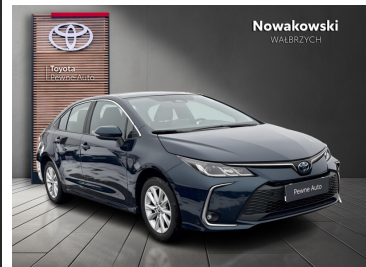

Nowakowski
WAŁBRZYCH

Nowakowski
WAŁBRZYCH

Nowakowski
WAŁBRZYCH

Nowakowski
WAŁBRZYCH

Toyota Corolla

1.8 Hybrid Comfort + Tech

KINTO UŻYWANE
dla Firmy

835 zł
netto / mies.