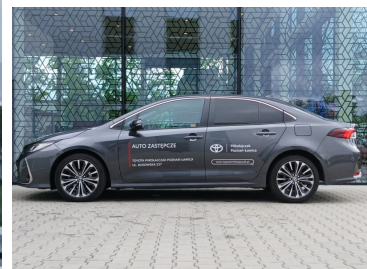

Toyota
Pewne Auto

Toyota Corolla

Corolla | Style | FV23% | Salon PL | Serwis ASO |
Bezwypadkowy | 1wł.

KINTO UŻYWANE
dla Firmy

595 zł
netto / mies.

KINTO UŻYWANE
dla Ciebie

731 zł
brutto / mies.

KINTO

Okres finansowania 36 mies.
Wpłata własna 22%
Limit 30 000 km

Numer klucza: 22B

Przykładowa Rata miesięczna netto w Leasingu KINTO UŻYWANE dla umowy leasingu zawartej na 36 miesięcy z wpłatą własną 22% ceny pojazdu i limitem przebiegu 30000 km w okresie umowy. Rata nie obejmuje kosztów rejestracji pojazdu. Szczegóły Leasingu KINTO UŻYWANE i ostateczne warunki finansowania są dostępne u Dilerów Toyota. Przyznanie finansowania jest uzależnione od pozytywnej oceny zdolności kredytowej potencjalnego leasingobiorcy. W związku z korzystaniem z Leasingu KINTO UŻYWANE pobierane są opłaty przewidziane w Tabeli Opłat i Prowizji. Niniejszy materiał przeznaczony jest dla przedsiębiorców, nie stanowi oferty w rozumieniu Kodeksu cywilnego i ma charakter wyłącznie informacyjny. Zdjęcie samochodu ma charakter poglądowy, może przedstawiać model w innej wersji wyposażenia. Finansującym jest Toyota Leasing Polska Sp. z o.o., ul. Postępu 18b, 02-676 Warszawa.

DATA UTWORZENIA
21:28 14.05.2026