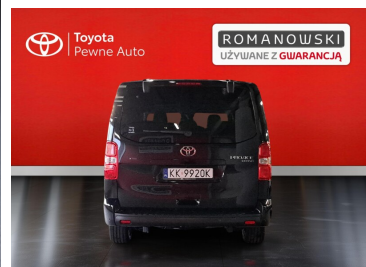

Toyota
Pewne Auto

Toyota PROACE VERSO

SalonPL/SerwisASO/Bezwypadkowy 2.0 D4-D
Long Family VAT23%

KINTO UŻYWANE
dla Firmy

1 453 zł
netto / mies.

KINTO UŻYWANE
dla Ciebie

1 679 zł
brutto / mies.

KINTO