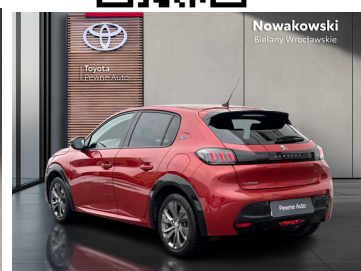

Toyota
Pewne Auto

Nowakowski
Bielany Wrocławskie

KiNTO

Kup używany samochód w autoryzowanym salonie

- Sprawdzona i pewna historia pojazdu.
- Elastyczne formy finansowania.
- Gwarancja relax aż do 185 000 km lub 10 lat.

uzywane.toyotanowakowski.pl

Peugeot 208
Peugeot e-208 Allure
75 900 zł brutto

Toyota
Pewne Auto

WYPOSAŻENIE

BEZPIECZEŃSTWO

ABS, ASR (kontrola trakcji), Asystent pasa ruchu, Czujnik deszczu, ESP (stabilizacja toru jazdy), Isofix, Kurtyny powietrzne, Poduszka powietrzna kierowcy, Poduszka powietrzna pasażera, Poduszki boczne przednie, Światła LED, Światła przeciwmgielne, Elektroniczna kontrola ciśnienia w oponach, Elektroniczny system rozdziału siły hamowania, Lampy tylne w technologii LED, System powiadamiania o wypadku, Aktywny asystent zmiany pasa ruchu