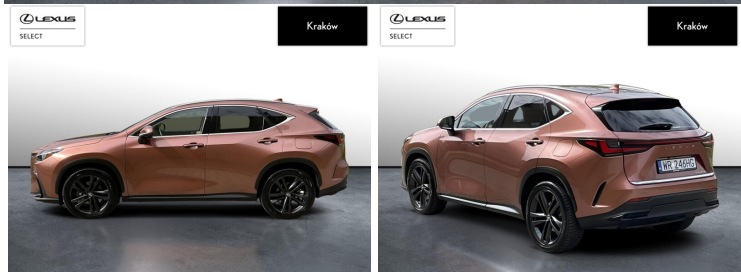

LEXUS NX

LEXUS NX 450H+ PRESTIGE TAZUNA

266 900 zł brutto

KINTO UŻYWANE

dla Firmy

2 641 zł

netto /mies.

KINTO UŻYWANE

dla Ciebie

3 246 zł

brutto /mies.

Okres finansowania 36 mies.

Wpłata własna 15%

Limit 15 000 km

WYPOSAŻENIE

BEZPIECZEŃSTWO

ABS, ASR (KONTROLA TRAKCJI), ASYSTENT PASA RUCHU, CZUJNIK DESZCZU, CZUJNIK ZMIERZCHU, ESP (STABILIZACJA TORU JAZDY), ISOFIX, KURTyny POWIETRZNE, OGRANICZNIK PRĘDKOŚCI, PODUSZKA POWIETRZNA CHRONIĄCA KOLANA, PODUSZKA POWIETRZNA KIEROWCY, PODUSZKA POWIETRZNA PASAŻERA, PODUSZKI BOCZNE PRZEDNIE, PODUSZKI BOCZNE TYLNE, ŚWIATŁA LED, ŚWIATŁA DO JAZDY DZIENNEJ, ŚWIATŁA PRZECIWMGIELNE, ELEKTRONICZNA KONTROLA CIŚNIENIA W OPONACH, ELEKTRONICZNY SYSTEM ROZDZIAŁU SIŁY HAMOWANIA, LAMPY DOŚWIELAJĄCE ZAKRĘT, LAMPY TYLNE W TECHNOLOGII LED, PODUSZKA KOLAN PASAŻERA, SPRYSKIWACZE REFLEKTORÓW, SYSTEM WSPOMAGANIA HAMOWANIA, BOCZNA PODUSZKA POWIETRZNA KIEROWCY, KURTyny POWIETRZNE - TYŁ, ASYSTENT HAMOWANIA - BRAKE ASSIST, KONTROLA ODLEGŁOŚCI, AKTYWNY ASYSTENT ZMIANY PASA RUCHU, ASYSTENT (CZUJNIK) MARTWEGO POLA

KOMFORT

ASYSTENT PARKOWANIA, BLUETOOTH, CZUJNIKI PARKOWANIA PRZEDNIE, CZUJNIKI PARKOWANIA TYLNE, ELEKTRYCZNE SZYBY PRZEDNIE, ELEKTRYCZNE SZYBY TYLNE, ELEKTRYCZNIE USTAWIANE FOTELE, ELEKTRYCZNIE USTAWIANE LUSTERKA, GNIAZDO USB, HUD (WYŚWIETLACZ PRZEZIERNY), KAMERA COFANIA, KLIMATYZACJA DWUSTREFOWA, ŁOPATKI ZMIANY BIEGÓW, NAWIGACJA GPS, PODGRZEWANE LUSTERKA BOCZNE, PODGRZEWANE PRZEDNIE SIEDZENIA, PRZYCIEMNIANE SZYBY, TAPICERKA SKÓRZANA, TEMPOMAT AKTYWNY, WIELOFUNKCYJNA KIEROWNICA, WSPOMAGANIE KIEROWNICY, DŹWIGNIA ZMIANY BIEGÓW WYKOŃCZONA SKÓRĄ, KIEROWNICA OGRZEWANA, KIEROWNICA SKÓRZANA, LUSTERKA BOCZNE SKŁADANE ELEKTRYCZNIE, PODGRZEWANY FOTEL PASAŻERA, WSPOMAGANIE RUSZANIA POD GÓRĘ, ELEKTRYCZNIE USTAWIANY FOTEL KIEROWCY, FELGI ALUMINIOWE 20 I 21 WIĘCEJ

POJEMNOŚĆ
2 487 CM³

MOC
309 KM

ROK PRODUKCJI
2024

PRZEBIEG
30 654 KM

RODZAJ NADWOZIA
SUV

VAT 23%
TAK

SKRZYNIA BIEGÓW
AUTOMATYCZNA (CVT...)

RODZAJ PALIWA
HYBRYDA PLUG-IN

DATA PIERWSZEJ REJESTRACJI
2024-12-10

KOLOR NADWOZIA
BRĄZOWY METALIK

KRAJ POCHODZENIA
POLSKA

KRAJ POCHODZENIA/NUMER
REJESTRACYJNY
JTJCKBFZ202047962
/WR246HG

LEXUS SELECT
UŻYWANE Z SALONU

> KOMPLEKSOWA KONTROLA TECHNICZNA

> INDYWIDUALNA OFERTA FINANSOWA

Numer klucza: ZASTĘPCZY - SM

Wojciech Wadowski
+48 538 510 149

wojciechwadowski@lexus-
krakow.com.pl

Kraków - Aleja Pokoju
Kraków, al. Pokoju 63a

www.lexus-krakow.com.pl