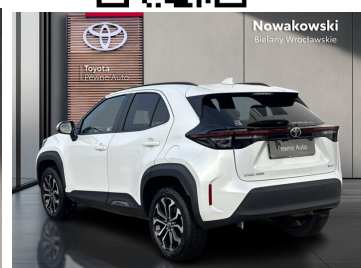

Toyota
Pewne Auto

Nowakowski
Bielany Wrocławskie

KiNTO

Kup używany samochód w autoryzowanym salonie

- Sprawdzona i pewna historia pojazdu.
- Elastyczne formy finansowania.
- Gwarancja relax aż do 185 000 km lub 10 lat.

uzywane.toyotanowakowski.pl

Toyota Yaris Cross

Hybrid 1.5 Style| Automat

KiNTO UŻYWANE
dla Firmy

872 zł
netto / mies.

KiNTO UŻYWANE
dla Ciebie

1 070 zł
brutto / mies.

107 900 zł brutto