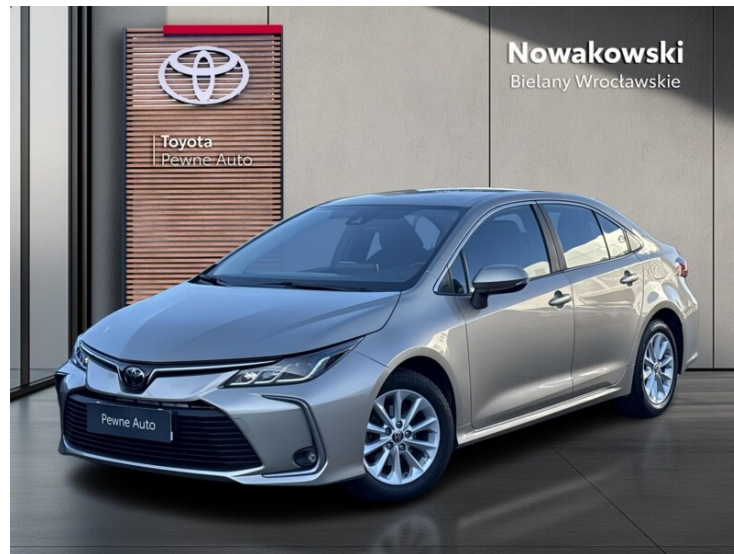

KONTAKT Z DORADCĄ

Dział samochodów używanych TOYOTA Bielany Nowakowski

+48 71 71 86 988

uzywane@toyotanowakowski.pl

DILER

TOYOTA Bielany Nowakowski Sp z o.o.

Bielany Wrocławskie, CZEKOLADOWA

www.uzywane.toyotanowakowski.pl

717186988

pewneauto@toyotanowakowski.pl

Poniedziałek - Piątek: 09:00-19:00
Sobota: 09:00-15:00

CHARAKTERYSTYKA POJAZDU

POJEMNOŚĆ
1 490 cm³

ROK PRODUKCJI
2022

DATA PIERWSZEJ
REJESTRACJI
2022-04-26

PRZEBIEG
64 002 km