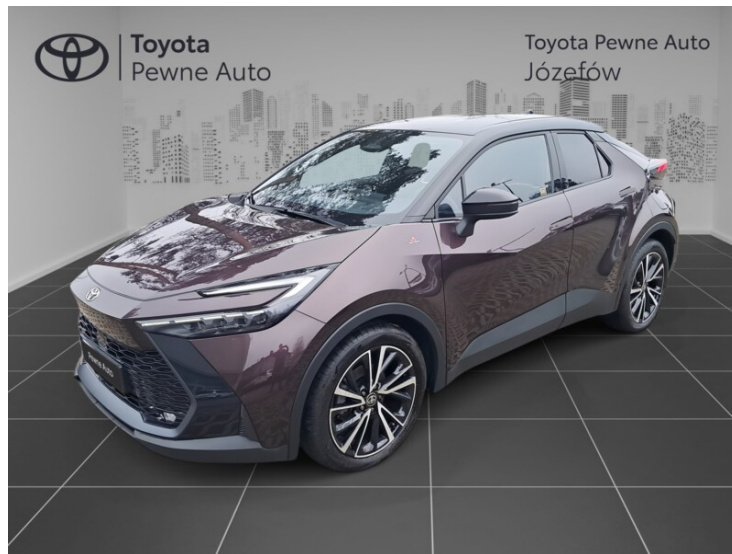

KOMFORT

Asystent parkowania, Bluetooth, Czujniki parkowania przednie, Czujniki parkowania tylne, Elektryczne szyby przednie, Elektryczne szyby tylne, Elektrycznie ustawiane lusterka, Gniazdo USB, Kamera cofania, Klimatyzacja dwustrefowa, Nawigacja GPS, Podgrzewane lusterka boczne, Podgrzewane przednie siedzenia, Przyciemniane szyby, Tempomat aktywny, Wielofunkcyjna kierownica, Wspomaganie kierownicy, Dźwignia zmiany biegów wykończona skórą, Kierownica ogrzewana, Kierownica skórzana, Lusterka boczne składane elektrycznie, Podgrzewany fotel pasażera, Siedzenie z pamięcią ustawienia, Sportowe fotele - przód, Tapicerka częściowo skórzana, Wspomaganie ruszania pod górę, Elektrycznie ustawiany fotel kierowcy, Felgi aluminiowe 19, Podłokietniki - przód i 18 więcej

💻 www.toyotauzywane-jozefow.pl

☎ +48 22 135 30 30

✉ uzywane@toyotauzywane-jozefow.pl

🕒 Poniedziałek - Piątek: 09:00-18:00
Sobota: 09:00-15:00

CHARAKTERYSTYKA POJAZDU

POJEMNOŚĆ
1 987 cm³

ROK PRODUKCJI
2023

DATA PIERWSZEJ
REJESTRACJI
2024-01-23

PRZEBIEG
18 709 km

MOC
197 KM

RODZAJ NADWOZIA
SUV

RODZAJ PALIWA
Hybryda

KOLOR NADWOZIA
Fioletowy Metalik

SKRZYNIA BIEGÓW
Automatyczna

LICZBA DRZWI/MIEJSC
5/5

NR SYSTEMOWY
#358844