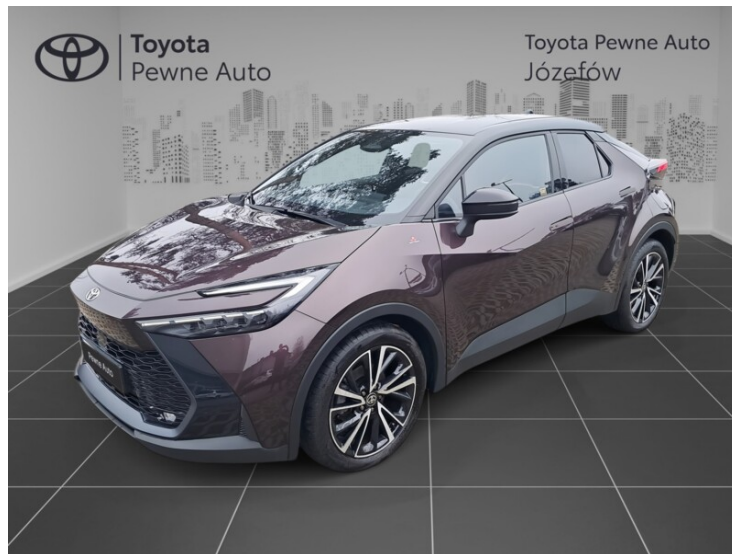

KOMFORT

Asystent parkowania, Bluetooth, Czujniki parkowania przednie, Czujniki parkowania tylne, Elektryczne szyby przednie, Elektryczne szyby tylne, Elektrycznie ustawiane lusterka, Gniazdo USB, Kamera cofania, Klimatyzacja dwustrefowa, Nawigacja GPS, Podgrzewane lusterka boczne, Podgrzewane przednie siedzenia, Przyciemniane szyby, Tempomat aktywny, Wielofunkcyjna kierownica, Wspomaganie kierownicy, Dźwignia zmiany biegów wykończona skórą, Kierownica ogrzewana, Kierownica skórzana, Lusterka boczne składane elektrycznie, Podgrzewany fotel pasażera, Pamięć ustawień fotela kierowcy i pasażera, Sportowe fotele - przód, Tapicerka częściowo skórzana, Wspomaganie ruszania pod górę, Elektrycznie ustawiany fotel kierowcy, Felgi aluminiowe 19, Podłokietniki - przód i 18 więcej

💻 www.toyotauzywane-jozefow.pl

☎ +48 22 135 30 30

✉ uzywane@toyotauzywane-jozefow.pl

🕒 Poniedziałek - Piątek: 09:00-18:00

Sobota: 09:00-15:00

CHARAKTERYSTYKA POJAZDU

POJEMNOŚĆ
1 987 cm³

ROK PRODUKCJI
2023

DATA PIERWSZEJ
REJESTRACJI
2024-01-23

PRZEBIEG
18 709 km

MOC
197 KM

RODZAJ NADWOZIA
SUV

RODZAJ PALIWA
Hybryda

KOLOR NADWOZIA
Fioletowy Metalik

SKRZYNIA BIEGÓW
Automatyczna

LICZBA DRZWI/MIEJSC
5/5