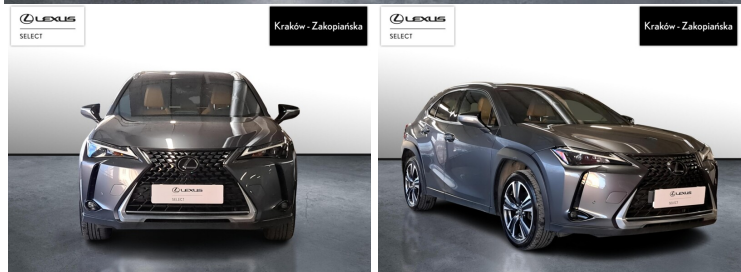

LEXUS UX

250H GPF BUSINESS/TECHNO 2WD

129 900 zł brutto

KINTO UŻYWANE

dla Firmy

1 357 zł

netto /mies.

KINTO UŻYWANE

dla Ciebie

1 668 zł

brutto /mies.

Okres finansowania 36 mies.

Wpłata własna 15%

Limit 15 000 km

POJEMNOŚĆ
1 987 CM³MOC
184 KMROK PRODUKCJI
2023PRZEBIEG
55 343 KMRODZAJ NADWOZIA
SUVVAT 23%
TAKSKRZYNIA BIEGÓW
AUTOMATYCZNARODZAJ PALIWA
HYBRYDADATA PIERWSZEJ REJESTRACJI
2023-07-10KOLOR NADWOZIA
SZARYKRAJ POCHODZENIA
POLSKAKRAJ POCHODZENIA/NUMER
REJESTRACYJNY
JTHY65BH202152222
/KK90077