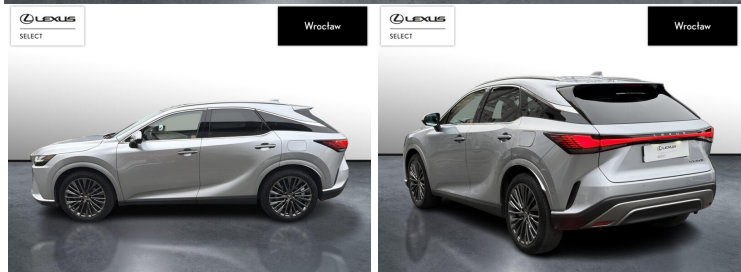

LEXUS RX

350H OMOTENASHI FV23% BEZWYP.

257 900 zł brutto

KINTO UŻYWANE

dla Firmy

3 226 zł

netto /mies.

KINTO UŻYWANE

dla Ciebie

-

brutto /mies.

Okres finansowania 36 mies.

Wpłata własna 15%

Limit 15 000 km

POJEMNOŚĆ
2 487 CM³MOC
243 KMROK PRODUKCJI
2023PRZEBIEG
61 592 KMRODZAJ NADWOZIA
SUVVAT 23%
TAKSKRZYNIA BIEGÓW
AUTOMATYCZNARODZAJ PALIWA
HYBRYDADATA PIERWSZEJ REJESTRACJI
2023-10-27KOLOR NADWOZIA
SREBRNYKRAJ POCHODZENIA
POLSKAKRAJ POCHODZENIA/NUMER
REJESTRACYJNY
JTJCJBJA002016360
/DLU7925C