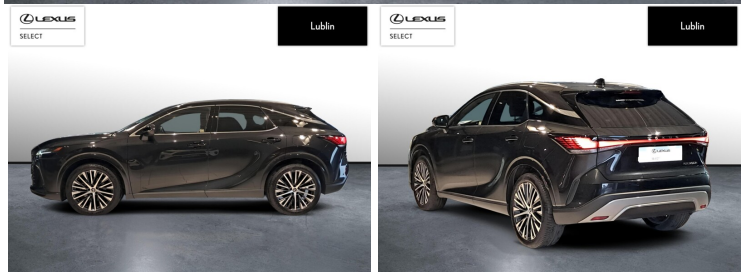

LEXUS RX

350H PRESTIGE TECHNOLOGY FV2...

249 900 zł brutto

KINTO UŻYWANE

dla Firmy

2 645 zł

netto /mies.

KINTO UŻYWANE

dla Ciebie

3 252 zł

brutto /mies.

Okres finansowania 36 mies.

Wpłata własna 15%

Limit 15 000 km

WYPOSAŻENIE

BEZPIECZEŃSTWO

ABS, ASR (KONTROLA TRAKCJI), ASYSTENT PASA RUCHU, CZUJNIK DESZCZU, CZUJNIK ZMIERZCHU, ESP (STABILIZACJA TORU JAZDY), ISOFIX, KURTINY POWIETRZNE, OGRANICZNIK PRĘDKOŚCI, PODUSZKA POWIETRZNA CHRONIĄCA KOLANA, PODUSZKA POWIETRZNA KIEROWCY, PODUSZKA POWIETRZNA PASAŻERA, PODUSZKI BOCZNE PRZEDNIE, PODUSZKI BOCZNE TYLNE, ŚWIATŁA LED, ŚWIATŁA DO JAZDY DZIENNEJ, ŚWIATŁA PRZECIWMGIELNE, ELEKTRONICZNA KONTROLA CIŚNIENIA W OPONACH, ELEKTRONICZNY SYSTEM ROZDZIAŁU SIŁY HAMOWANIA, LAMPY DOŚWIELAJĄCE ZAKRĘT, LAMPY TYLNE W TECHNOLOGII LED, PODUSZKA KOLAN PASAŻERA, SPRYSKIWACZE REFLEKTORÓW, SYSTEM WSPOMAGANIA HAMOWANIA, BOCZNA PODUSZKA POWIETRZNA KIEROWCY, KURTINY POWIETRZNE - TYŁ, ASYSTENT HAMOWANIA - BRAKE ASSIST, AKTYWNY ASYSTENT HAMOWANIA AWARYJNEGO, SYSTEM POWIADAMIANIA O WYPADKU, SYSTEM OSTRZEGAJĄCY O MOŻLIWEJ KOLIZJI, KONTROLA ODLEGŁOŚCI, ASYSTENT ZAPOBIEGANIA KOLIZJOM NA SKRZYŻOWANIU, AKTYWNY ASYSTENT ZMIANY PASA RUCHU

KOMFORT

ASYSTENT PARKOWANIA, BLUETOOTH, CZUJNIKI PARKOWANIA PRZEDNIE, CZUJNIKI PARKOWANIA TYLNE, ELEKTRYCZNE SZYBY PRZEDNIE, ELEKTRYCZNE SZYBY TYLNE, ELEKTRYCZNIE USTAWIANE FOTELE, ELEKTRYCZNIE USTAWIANE LUSTERKA, GNIAZDO USB, HUD (WYŚWIETLACZ PRZEZIERNY), KAMERA COFANIA, ŁOPATKI ZMIANY BIEGÓW, Nawigacja GPS, PODGRZEWANE LUSTERKA BOCZNE, PODGRZEWANE PRZEDNIE SIEDZENIA, PRZYCIEMNIANE SZYBY, TAPICERKA SKÓRZANA, TEMPOMAT AKTYWNY, WIELOFUNKCYJNA KIEROWNICA, WSPOMAGANIE KIEROWNICY, DŹWIGNIA ZMIANY BIEGÓW WYKOŃCZONA SKÓRĄ, KIEROWNICA OGRZEWANA, KIEROWNICA SKÓRZANA, LUSTERKA BOCZNE SKŁADANE ELEKTRYCZNIE, PODGRZEWANY FOTEL PASAŻERA I 27 WIĘCEJ

POJEMNOŚĆ
2 487 CM³

MOC
190 KM

ROK PRODUKCJI
2023

PRZEBIEG
48 774 KM

RODZAJ NADWOZIA
SUV

VAT 23%
TAK

SKRZYNIA BIEGÓW
AUTOMATYCZNA

RODZAJ PALIWA
HYBRYDA

DATA PIERWSZEJ REJESTRACJI
2023-09-12

KOLOR NADWOZIA
CZARNY

KRAJ POCHODZENIA
POLSKA

KRAJ POCHODZENIA/NUMER
REJESTRACYJNY
JTJCJBJA702013486
/DW4WH54

LEXUS SELECT
UŻYWANE Z SALONU

> KOMPLEKSOWA KONTROLA TECHNICZNA

> INDYWIDUALNA OFERTA FINANSOWA

Numer klucza: 32

Robert Stec
880 355 349

robert.stec@lexus-lublin.pl

Lublin

Kalinówka, KALINÓWKA 18
K/LUBLINA

www.pewneauto.pl/dealer/289