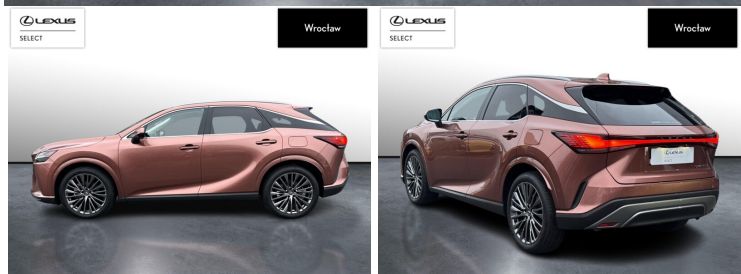

dla Ciebie

-

brutto /mies.

Okres finansowania 36 mies.

Wpłata własna 15%

Limit 15 000 km

POJEMNOŚĆ  
2 487 CM<sup>3</sup>MOC  
309 KMROK PRODUKCJI  
2024PRZEBIEG  
26 499 KMRODZAJ NADWOZIA  
SUVVAT 23%  
TAKSKRZYNIA BIEGÓW  
AUTOMATYCZNARODZAJ PALIWA  
HYBRYDA PLUG-INDATA PIERWSZEJ REJESTRACJI  
2024-08-08KOLOR NADWOZIA  
BRĄZOWYKRAJ POCHODZENIA  
POLSKAKRAJ POCHODZENIA/NUMER  
REJESTRACYJNY  
JTJCJBGA202016268  
/DX12411