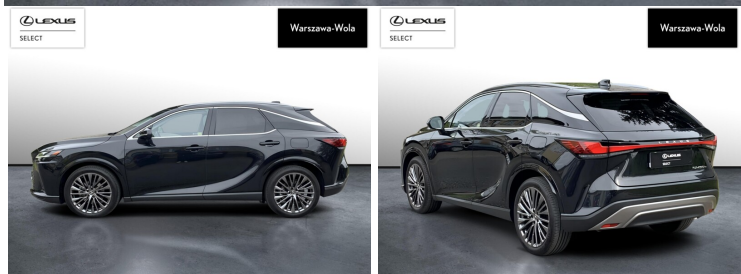

dla Ciebie

-

brutto /mies.

Okres finansowania 36 mies.

Wpłata własna 15%

Limit 15 000 km

POJEMNOŚĆ  
2 487 CM<sup>3</sup>MOC  
309 KMROK PRODUKCJI  
2023PRZEBIEG  
26 919 KMRODZAJ NADWOZIA  
SUVVAT 23%  
TAKSKRZYNIA BIEGÓW  
AUTOMATYCZNARODZAJ PALIWA  
HYBRYDA PLUG-INDATA PIERWSZEJ REJESTRACJI  
2024-01-04KOLOR NADWOZIA  
CZARNYKRAJ POCHODZENIA  
POLSKAKRAJ POCHODZENIA/NUMER  
REJESTRACYJNY  
JTJCJBGA802009745  
/WB6472Y