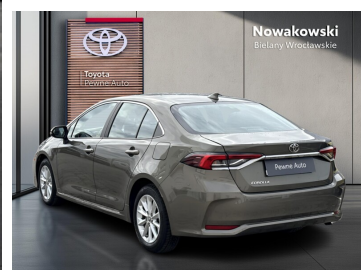

Toyota
Pewne Auto

Toyota Corolla

1.5 Comfort

KINTO UŻYWANE
dla Firmy

755 zł
netto / mies.

KINTO UŻYWANE
dla Ciebie

927 zł
brutto / mies.

64 900 zł brutto

KOMFORT

Bluetooth, Elektryczne szyby przednie, Elektryczne szyby tylne, Elektrycznie ustawiane lusterka, Gniazdo USB, Kamera cofania, Klimatyzacja dwustrefowa, Podgrzewane lusterka boczne, Tempomat aktywny, Wielofunkcyjna kierownica, Wspomaganie kierownicy, Dźwignia zmiany biegów wykończona skórą, Kierownica skórzana, Felgi aluminiowe 16, Ekran dotykowy