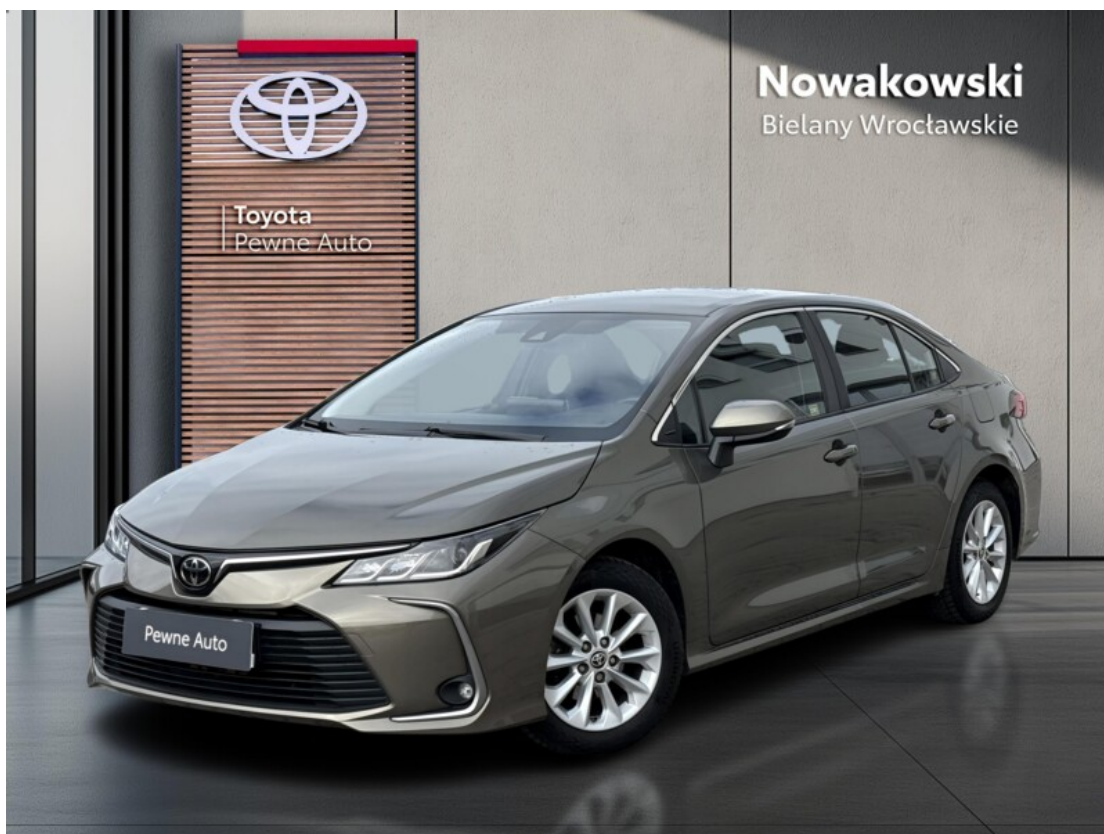

Toyota
Pewne Auto

Toyota Corolla

1.5 Comfort

KINTO UŻYWANE
dla Firmy

755 zł
netto / mies.

KINTO UŻYWANE
dla Ciebie

927 zł
brutto / mies.

64 900 zł brutto

KOMFORT

Bluetooth, Elektryczne szyby przednie, Elektryczne szyby tylne, Elektrycznie ustawiane lusterka, Gniazdo USB, Kamera cofania, Klimatyzacja dwustrefowa, Podgrzewane lusterka boczne, Tempomat aktywny, Wielofunkcyjna kierownica, Wspomaganie kierownicy, Dźwignia zmiany biegów wykończona skórą, Kierownica skórzana, Felgi aluminiowe 16, Ekran dotykowy

Bielany Wrocławskie, CZEKOLADOWA

www.uzywane.toyotanowakowski.pl

717186988

pewneauto@toyotanowakowski.pl

Poniedziałek - Piątek: 09:00-19:00
Sobota: 09:00-15:00

CHARAKTERYSTYKA POJAZDU

POJEMNOŚĆ
1 490 cm³

ROK PRODUKCJI
2022

DATA PIERWSZEJ
REJESTRACJI
2023-04-24

PRZEBIEG
82 450 km

MOC
125 KM

RODZAJ NADWOZIA
Sedan

RODZAJ PALIWA
Benzyna

KOLOR NADWOZIA
Brązowy

SKRZYNIA BIEGÓW
Manualna

LICZBA DRZWI/MIEJSC
4/5