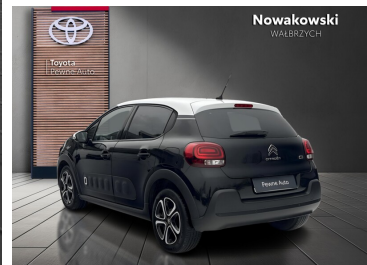

Nowakowski
WAŁBRZYCH

Nowakowski
WAŁBRZYCH

Nowakowski
WAŁBRZYCH

Nowakowski
WAŁBRZYCH

Citroën C3

1.2 PureTech GPF Shine S&S

34 900 zł brutto

WYPOSAŻENIE