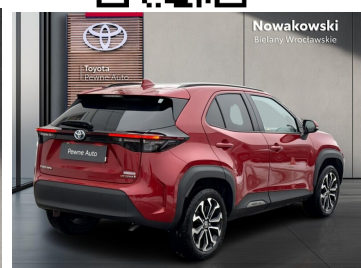

Toyota  
Pewne Auto

Nowakowski  
BIELANY WROCŁAWSKIE

KiNTO

Kup używany samochód w autoryzowanym salonie

- Sprawdzona i pewna historia pojazdu.
- Elastyczne formy finansowania.
- Gwarancja relax aż do 185 000 km lub 10 lat.

# Toyota Yaris Cross