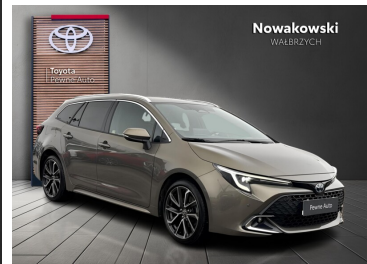

Nowakowski
WAŁBRZYCH

Nowakowski
WAŁBRZYCH

Nowakowski
WAŁBRZYCH

Nowakowski
WAŁBRZYCH

Toyota Corolla

2.0 Hybrid Executive

KINTO UŻYWANE
dla Firmy

1 311 zł
netto / mies.