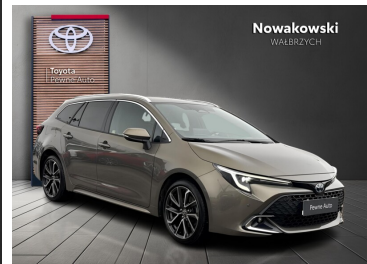

Nowakowski
WAŁBRZYCH

Nowakowski
WAŁBRZYCH

Nowakowski
WAŁBRZYCH

Nowakowski
WAŁBRZYCH

Toyota Corolla

2.0 Hybrid Executive

KINTO UŻYWANE
dla Firmy

1 347 zł
netto / mies.